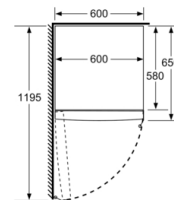

Serie 4, Frigorifero da libero posizionamento, 176 x 60 cm, Bianco KSV33VWEP

	a	b	c	d	e	f
KSW36, GSD36	187					
KSV36, KSF36, GSN36, GSV36	186					
KSV33, GSN33, GSV33	176	60	65	58	60	119,5
KSV29, GSN29, GSV29	161					
GSV24	146					
GSN51	161					
GSN54	176	70	78	70	70	142
GSN58	191					

Dimensioni
in cm

Dimensioni in mm