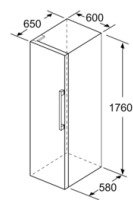

Serie 4, Frigorifero da libero posizionamento, 176 x 60 cm, Bianco KSV33VWEP

	a	b	c	d	e	f
KSW36, GSD36	187					
KSV36, KSF36, GSN36, GSV36	186					
KSV33, GSN33, GSV33	176	60	65	58	60	119,5
KSV29, GSN29, GSV29	161					
GSV24	146					
GSN51	161					
GSN54	176	70	78	70	70	142
GSN58	191					

Dimensioni
in cm

Dimensioni in mm