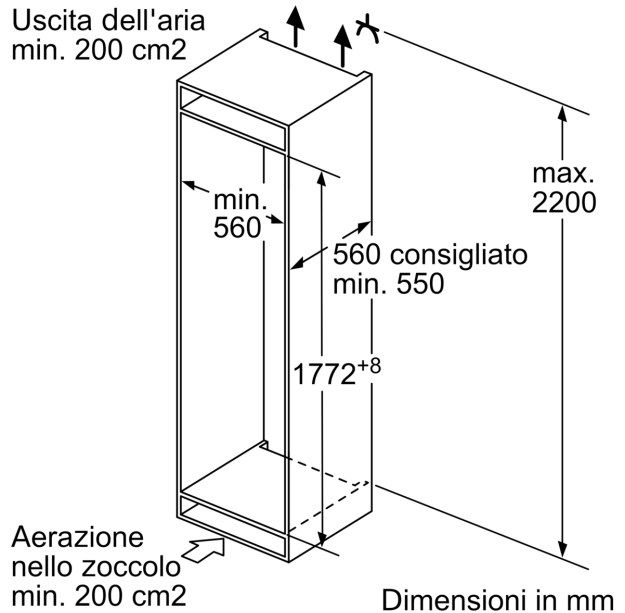

### **Caratteristiche principali**

- Classe di efficienza energetica: E
- FreshSense - temperatura costante grazie ad un sistema intelligente di sensori
- Controllo elettronico per la regolazione della temperatura attraverso display digitale
- Illuminazione interna a LED
- nel frigorifero
- Allarme acustico porta aperta
- Cerniere a destra, reversibili
- Dimensioni in cm (hxlxp) 177.2 cm x 55.8 cm x 54.5 cm
- Dimensioni nicchia in cm (hxlxp): 177.5 cm x 56.0 cm x 55.0 cm
- Volume Netto totale: 266 l

### **VANO FRIGORIFERO**

- 5 ripiani in vetro infrangibile (4 regolabili in altezza), di cui 1 divisibile -VarioShelf, 1 scorrevole EasyAccess
- 5 balconcini, di cui 1 chiuso
- 1 cassetto VitaFresh plus con regolazione umidità - mantiene frutta e verdura fresche più a lungo
- Funzione per un raffreddamento intensivo con disattivazione automatica
- Volume Netto Frigorifero: 192 l

### **VANO CONGELATORE\*\*\*\***

- Freezer con sistema LowFrost
- Funzione congelamento Super
- 3 cassette trasparenti
- Ripiani in vetro infrangibile
- Volume Netto Congelatore: 74 l

### **ACCESSORI**

**Serie 6, Frigorifero combinato da incasso, 177.2 x 55.8 cm, cerniera piatta  
KIS86AFE0**

Dimensioni in mm  
Consiglio per la distanza per cerniera piatta

Le dimensioni delle ante del mobile indicate sono valide per uno spazio tra le ante pari a 4 mm.  
Dimensioni in mm