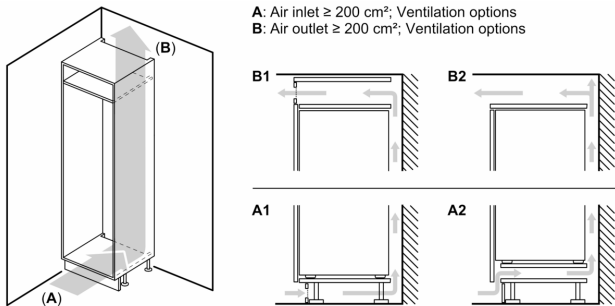

### **Caratteristiche principali**

- Classe di efficienza energetica: E
- FreshSense - temperatura costante grazie ad un sistema intelligente di sensori
- Controllo elettronico per la regolazione della temperatura attraverso display digitale
- Illuminazione interna a LED
- nel frigorifero
- Allarme acustico porta aperta
- Cerniere a destra, reversibili
- Dimensioni in cm (hxlxp) 177.2 cm x 55.8 cm x 54.5 cm
- Dimensioni nicchia in cm (hxlxp): 177.5 cm x 56.0 cm x 55.0 cm
- Volume Netto totale: 266 l

### **VANO FRIGORIFERO**

- 5 ripiani in vetro infrangibile (4 regolabili in altezza), di cui 1 divisibile -VarioShelf, 1 scorrevole EasyAccess
- 5 balconcini, di cui 1 chiuso
- 1 cassetto VitaFresh plus con regolazione umidità - mantiene frutta e verdura fresche più a lungo
- Funzione per un raffreddamento intensivo con disattivazione automatica
- Volume Netto Frigorifero: 192 l

### **VANO CONGELATORE\*\*\*\***

- Freezer con sistema LowFrost
- Funzione congelamento Super
- 3 cassette trasparenti
- Ripiani in vetro infrangibile
- Volume Netto Congelatore: 74 l

### **ACCESSORI**

**Serie 6, Frigorifero combinato da incasso, 177.2 x 55.8 cm, cerniera piatta  
KIS86AFE0**

Dimensioni in mm  
Consiglio per la distanza per cerniera piatta

Le dimensioni delle ante del mobile indicate sono valide per uno spazio tra le ante pari a 4 mm.  
Dimensioni in mm