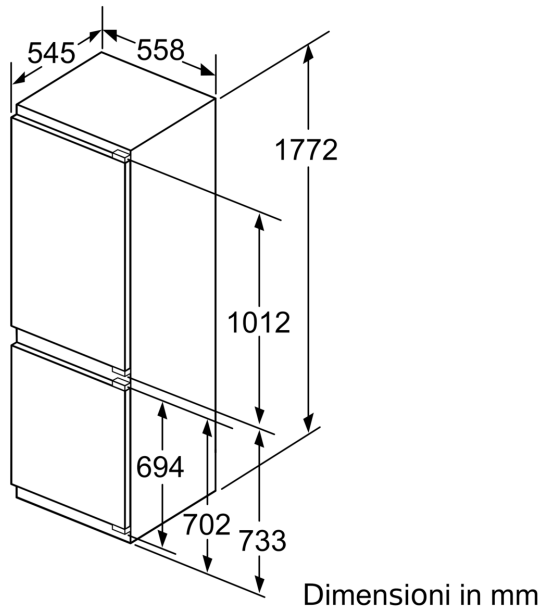

### **Caratteristiche principali**

- Classe di efficienza energetica: E
- FreshSense - temperatura costante grazie ad un sistema intelligente di sensori
- Controllo elettronico per la regolazione della temperatura attraverso display digitale
- Illuminazione interna a LED
- nel frigorifero
- Allarme acustico porta aperta
- Cerniere a destra, reversibili
- Dimensioni in cm (hxlxp) 177.2 cm x 55.8 cm x 54.5 cm
- Dimensioni nicchia in cm (hxlxp): 177.5 cm x 56.0 cm x 55.0 cm
- Volume Netto totale: 266 l

### **VANO FRIGORIFERO**

- 5 ripiani in vetro infrangibile (4 regolabili in altezza), di cui 1 divisibile -VarioShelf, 1 scorrevole EasyAccess
- 5 balconcini, di cui 1 chiuso
- 1 cassetto VitaFresh plus con regolazione umidità - mantiene frutta e verdura fresche più a lungo
- Funzione per un raffreddamento intensivo con disattivazione automatica
- Volume Netto Frigorifero: 192 l

### **VANO CONGELATORE\*\*\*\***

- Freezer con sistema LowFrost
- Funzione congelamento Super
- 3 cassette trasparenti
- Ripiani in vetro infrangibile
- Volume Netto Congelatore: 74 l

### **ACCESSORI**

**Serie 6, Frigorifero combinato da incasso, 177.2 x 55.8 cm, cerniera piatta  
KIS86AFE0**

Dimensioni in mm  
Consiglio per la distanza per cerniera piatta

Le dimensioni delle ante del mobile indicate sono valide per uno spazio tra le ante pari a 4 mm.  
Dimensioni in mm