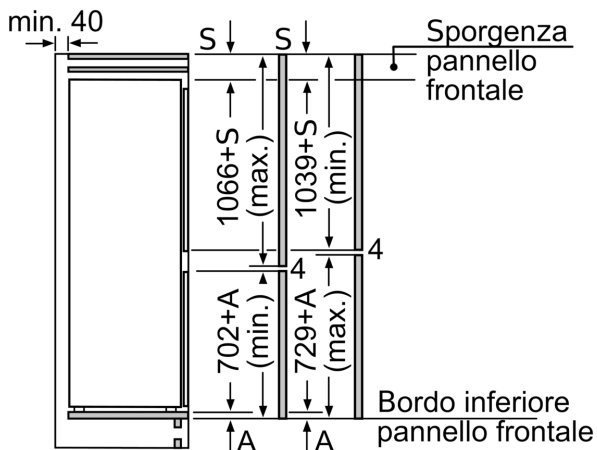

**Serie 6, Frigorifero combinato da incasso, 177.2 x 55.8 cm, cerniera piatta
KIS86AFE0**

Dimensioni in mm
Consiglio per la distanza per cerniera piatta