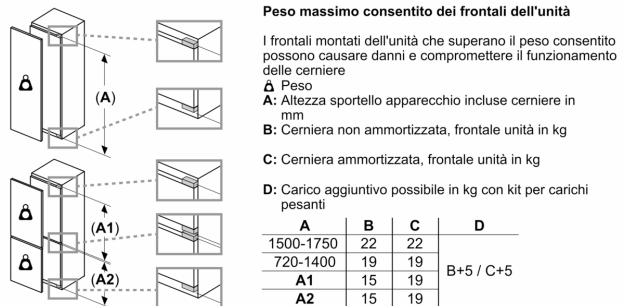

### **Caratteristiche principali**

- Classe di efficienza energetica: E
- FreshSense - temperatura costante grazie ad un sistema intelligente di sensori
- Controllo elettronico per la regolazione della temperatura attraverso display digitale
- Illuminazione interna a LED
- nel frigorifero
- Allarme acustico porta aperta
- Cerniere a destra, reversibili
- Dimensioni in cm (hxlxp) 177.2 cm x 55.8 cm x 54.5 cm
- Dimensioni nicchia in cm (hxlxp): 177.5 cm x 56.0 cm x 55.0 cm
- Volume Netto totale: 266 l

### **VANO FRIGORIFERO**

- 5 ripiani in vetro infrangibile (4 regolabili in altezza), di cui 1 divisibile -VarioShelf, 1 scorrevole EasyAccess
- 5 balconcini, di cui 1 chiuso
- 1 cassetto VitaFresh plus con regolazione umidità - mantiene frutta e verdura fresche più a lungo
- Funzione per un raffreddamento intensivo con disattivazione automatica
- Volume Netto Frigorifero: 192 l

### **VANO CONGELATORE\*\*\*\***

- Freezer con sistema LowFrost
- Funzione congelamento Super
- 3 cassette trasparenti
- Ripiani in vetro infrangibile
- Volume Netto Congelatore: 74 l

### **ACCESSORI**

**Serie 6, Frigorifero combinato da incasso, 177.2 x 55.8 cm, cerniera piatta  
KIS86AFE0**

Dimensioni in mm  
Consiglio per la distanza per cerniera piatta

Le dimensioni delle ante del mobile indicate sono valide per uno spazio tra le ante pari a 4 mm.  
Dimensioni in mm