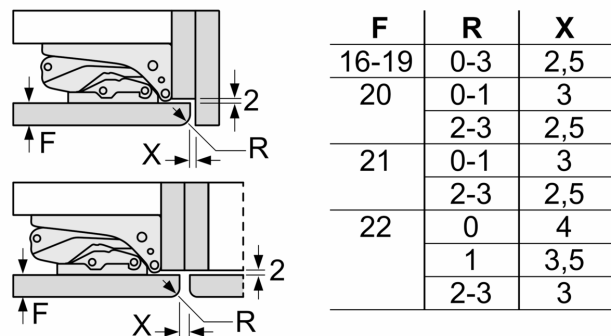

### **VANO CONGELATORE\*\*\*\***

- Freezer con sistema LowFrost
- Funzione congelamento Super
- 3 cassette trasparenti
- Ripiani in vetro infrangibile
- Volume Netto Congelatore: 74 l

### **ACCESSORI**

**Serie 6, Frigorifero combinato da incasso, 177.2 x 55.8 cm, cerniera piatta  
KIS86AFE0**

Dimensioni in mm  
Consiglio per la distanza per cerniera piatta

Le dimensioni delle ante del mobile indicate sono valide per uno spazio tra le ante pari a 4 mm.  
Dimensioni in mm