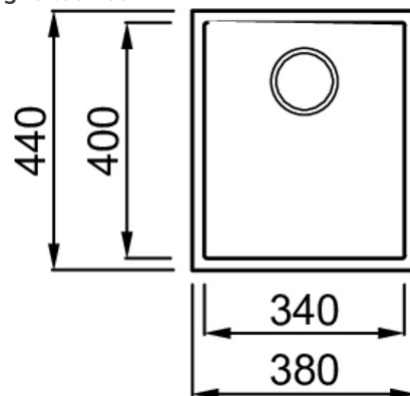

# QUADRA 100 SOTTOTOP

## Disegno tecnico

### CARATTERISTICHE PRODOTTO

<b>Descrizione</b>	Lavello 1 vasca
<b>Modello</b>	QUADRA 100 SOTTOTOP
<b>Base (mm)</b>	450
<b>Installazioni</b>	Sottotop
<b>Dimensioni (mm)</b>	380 x 440
<b>Foro da Incasso (mm)</b>	340 x 400 R5
<b>Numero Vasche</b>	1
<b>Profondità Vasca (mm)</b>	190

### DATI LOGISTICI

<b>Peso Lordo (kg)</b>	10,79
<b>Peso Netto (kg)</b>	6,50
<b>Dimensioni Imballo (kg)</b>	555 x 470 x 300
<b>Volume Imballo (kg)</b>	0,078