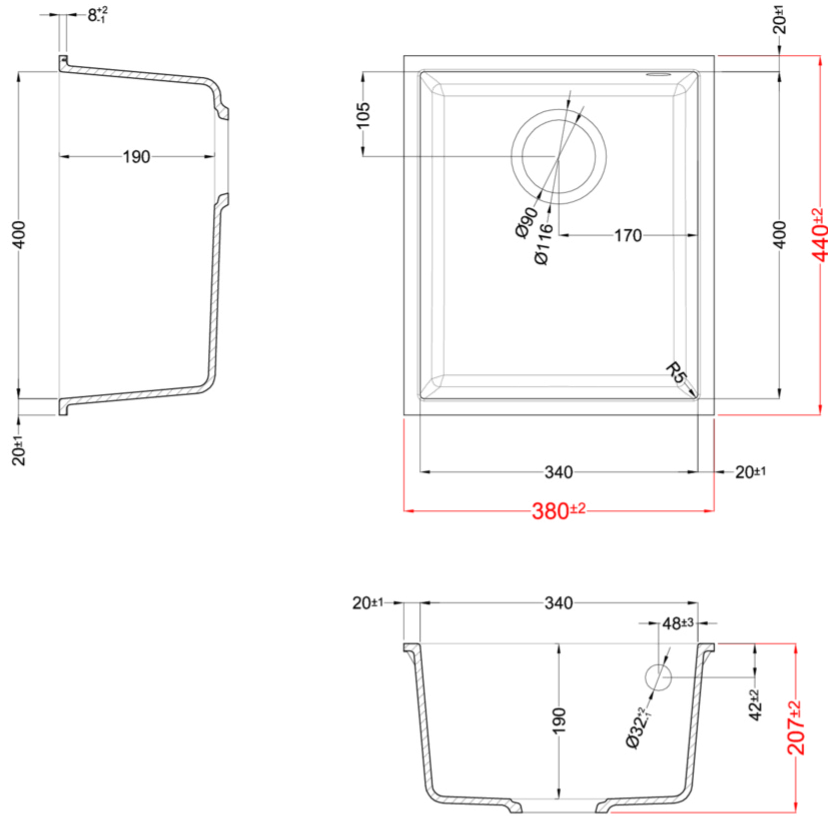

### CARATTERISTICHE PRODOTTO

<b>Descrizione</b>	Lavello 1 vasca
<b>Modello</b>	QUADRA 100 SOTTOTOP
<b>Base (mm)</b>	450
<b>Installazioni</b>	Sottotop
<b>Dimensioni (mm)</b>	380 x 440
<b>Foro da Incasso (mm)</b>	340 x 400 R5
<b>Numero Vasche</b>	1
<b>Profondità Vasca (mm)</b>	190

### DATI LOGISTICI

<b>Peso Lordo (kg)</b>	10,79
<b>Peso Netto (kg)</b>	6,50
<b>Dimensioni Imballo (kg)</b>	555 x 470 x 300
<b>Volume Imballo (kg)</b>	0,078

**LGQ10068BSO** G68  
8032861056393

CLASSIC

**LGQ10051BSO** G51  
8032861056324

**LGQ10052BSO** G52  
8032861056331

**LGQ10054BSO** G54  
8032861056355

**LGQ10059BSO** G59  
8032861056379

**LGQ10062BSO** G62  
8032861056386

## QUADRA 100 UNDERMOUNT

general tolerances where not expressly communicated  $\pm 0.2\%$   
connection dimensions according to UNI EN 695