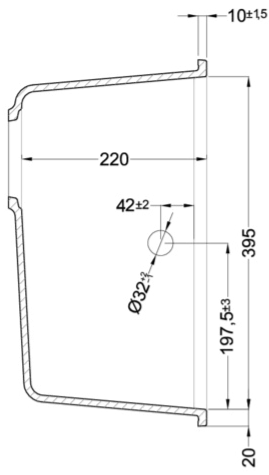

QUADRA 350 SOTTOTOP

Disegno tecnico

CARATTERISTICHE PRODOTTO

Descrizione	Lavello 2 vasche
Modello	QUADRA 350 SOTTOTOP
Base (mm)	800
Installazioni	Sottotop
Dimensioni (mm)	760 x 435
Foro da Incasso (mm)	720 x 395 R5
Numero Vasche	2
Profondità Vasca (mm)	220

DATI LOGISTICI

Peso Lordo (kg)	14,64
Peso Netto (kg)	10,89
Dimensioni Imballo (kg)	870 x 575 x 300
Volume Imballo (kg)	0,150

CARATTERISTICHE IMBALLO

Imballo	Cartone e polietilene
Corredi	Sifone salvaspazio, pilette e ganci.

LGQ35040BSO G40
8032861049401

LGQ35043BSO G43
8032861047988

LGQ35048BSO G48
8032557030720

LGQ35068BSO G68
8032861042181

CLASSIC

LGQ35051BSO G51
8032861042648

LGQ35052BSO G52
8032861045694

LGQ35054BSO G54
8032861041849

LGQ35059BSO G59
8032861043119

LGQ35062BSO G62
8032861043034

QUADRA 350 UNDERMOUNT

general tolerances where not expressly communicated ±0.2%
connection dimensions according to UNI EN 695