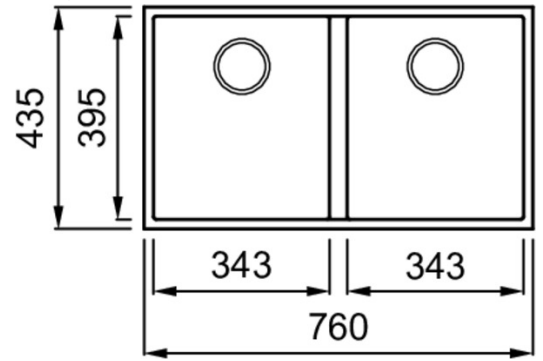

QUADRA 350 SOTTOTOP

Disegno tecnico

CARATTERISTICHE PRODOTTO

Descrizione	Lavello 2 vasche
Modello	QUADRA 350 SOTTOTOP
Base (mm)	800
Installazioni	Sottotop
Dimensioni (mm)	760 x 435
Foro da Incasso (mm)	720 x 395 R5
Numero Vasche	2
Profondità Vasca (mm)	220

DATI LOGISTICI

Peso Lordo (kg)	14,64
Peso Netto (kg)	10,89
Dimensioni Imballo (kg)	870 x 575 x 300
Volume Imballo (kg)	0,150

CARATTERISTICHE IMBALLO

Imballo	Cartone e polietilene
Corredi	Sifone salvaspazio, pilette e ganci.