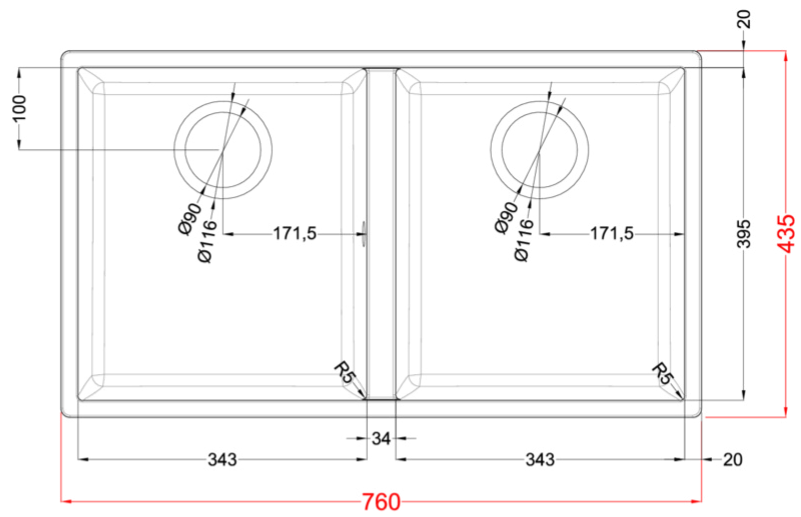

QUADRA 350 SOTTOTOP

Disegno tecnico

CARATTERISTICHE PRODOTTO

Descrizione	Lavello 2 vasche
Modello	QUADRA 350 SOTTOTOP
Base (mm)	800
Installazioni	Sottotop
Dimensioni (mm)	760 x 435
Foro da Incasso (mm)	720 x 395 R5
Numero Vasche	2
Profondità Vasca (mm)	220

DATI LOGISTICI

Peso Lordo (kg)	14,64
Peso Netto (kg)	10,89
Dimensioni Imballo (kg)	870 x 575 x 300
Volume Imballo (kg)	0,150

CARATTERISTICHE IMBALLO

Imballo	Cartone e polietilene
Corredi	Sifone salvaspazio, pilette e ganci.

LGQ35059BSO G59
8032861043119

LGQ35062BSO G62
8032861043034

QUADRA 350 UNDERMOUNT

general tolerances where not expressly communicated ±0.2%
connection dimensions according to UNI EN 695