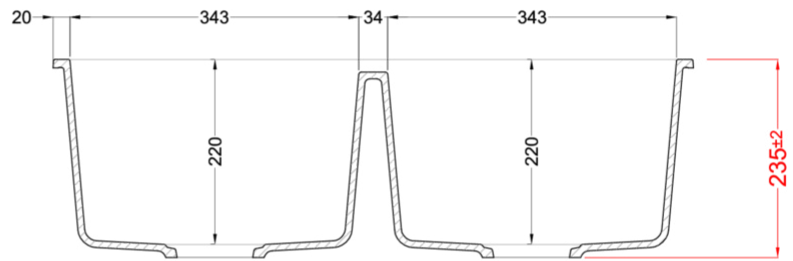

QUADRA 350 UNDERMOUNT

general tolerances where not expressly communicated ±0.2%
connection dimensions according to UNI EN 695