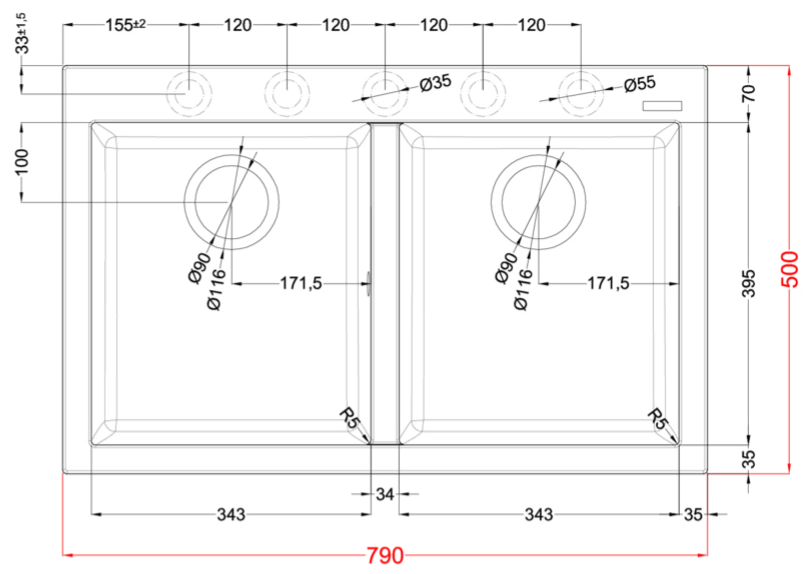

### CARATTERISTICHE PRODOTTO

<b>Descrizione</b>	Lavello 2 vasche
<b>Modello</b>	QUADRA 350
<b>Base (mm)</b>	800
<b>Installazioni</b>	Sopratop
<b>Dimensioni (mm)</b>	790 x 500
<b>Foro da Incasso (mm)</b>	770 x 480
<b>Numero Vasche</b>	2
<b>Profondità Vasca (mm)</b>	210

### DATI LOGISTICI

<b>Peso Lordo (kg)</b>	20,18
<b>Peso Netto (kg)</b>	14,20
<b>Dimensioni Imballo (kg)</b>	870 x 575 x 300
<b>Volume Imballo (kg)</b>	0,150

**LQ35048** G48  
8032557030638

**LQ35068** G68  
8032861044840

CLASSIC

**LQ35051** G51  
8032861042457

**LQ35052** G52  
8032861042426

**LQ35054** G54  
8032861040712

**LQ35059** G59  
8032861047476

**LQ35062** G62  
8032861044864

# QUADRA 350

general tolerances where not expressly communicated  $\pm 0.2\%$   
 connection dimensions according to UNI EN 695