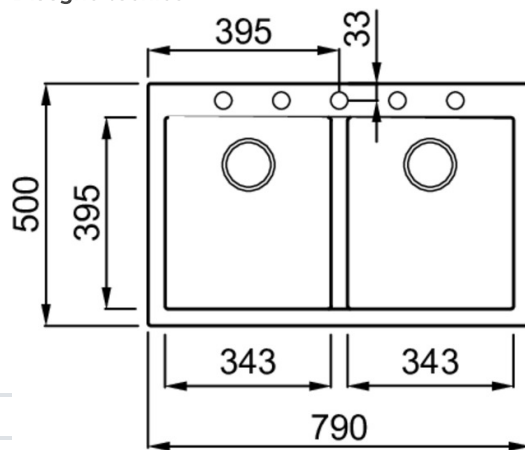

## Disegno tecnico

### CARATTERISTICHE PRODOTTO

<b>Descrizione</b>	Lavello 2 vasche
<b>Modello</b>	QUADRA 350
<b>Base (mm)</b>	800
<b>Installazioni</b>	Sopratop
<b>Dimensioni (mm)</b>	790 x 500
<b>Foro da Incasso (mm)</b>	770 x 480
<b>Numero Vasche</b>	2
<b>Profondità Vasca (mm)</b>	210

### DATI LOGISTICI

<b>Peso Lordo (kg)</b>	20,18
<b>Peso Netto (kg)</b>	14,20
<b>Dimensioni Imballo (kg)</b>	870 x 575 x 300
<b>Volume Imballo (kg)</b>	0,150

# QUADRA 350

general tolerances where not expressly communicated  $\pm 0.2\%$   
 connection dimensions according to UNI EN 695