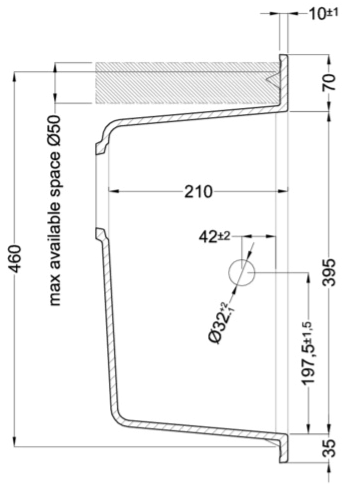

### CARATTERISTICHE PRODOTTO

<b>Descrizione</b>	Lavello 2 vasche
<b>Modello</b>	QUADRA 350
<b>Base (mm)</b>	800
<b>Installazioni</b>	Sopratop
<b>Dimensioni (mm)</b>	790 x 500
<b>Foro da Incasso (mm)</b>	770 x 480
<b>Numero Vasche</b>	2
<b>Profondità Vasca (mm)</b>	210

**LQ35048** G48  
8032557030638

**LQ35068** G68  
8032861044840

CLASSIC

**LQ35051** G51  
8032861042457

**LQ35052** G52  
8032861042426

**LQ35054** G54  
8032861040712

**LQ35059** G59  
8032861047476

**LQ35062** G62  
8032861044864

# QUADRA 350

general tolerances where not expressly communicated  $\pm 0.2\%$   
 connection dimensions according to UNI EN 695