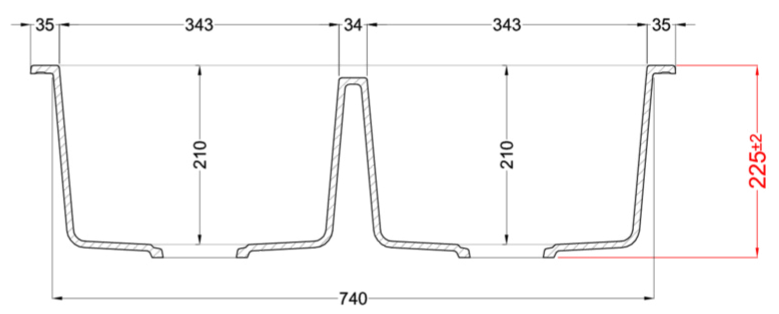

**LQ35048** G48  
8032557030638

**LQ35068** G68  
8032861044840

CLASSIC

**LQ35051** G51  
8032861042457

**LQ35052** G52  
8032861042426

**LQ35054** G54  
8032861040712

**LQ35059** G59  
8032861047476

**LQ35062** G62  
8032861044864

# QUADRA 350

general tolerances where not expressly communicated  $\pm 0.2\%$   
 connection dimensions according to UNI EN 695