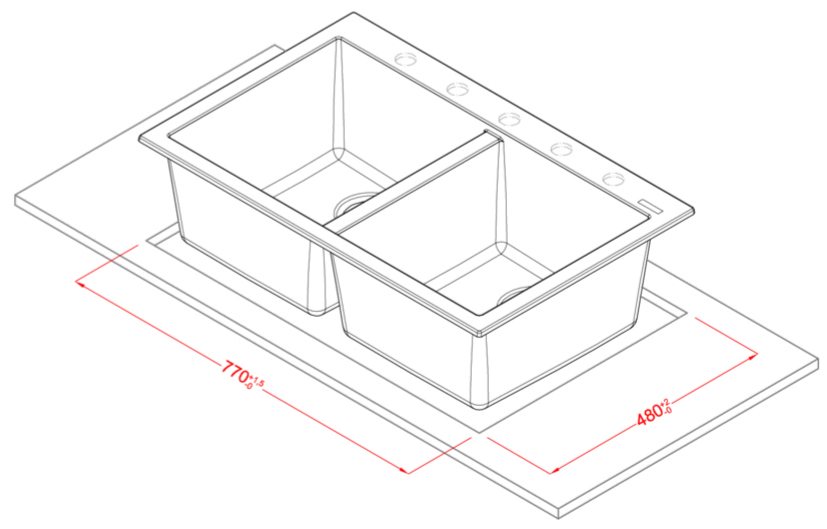

### CARATTERISTICHE PRODOTTO

<b>Descrizione</b>	Lavello 2 vasche
<b>Modello</b>	QUADRA 350
<b>Base (mm)</b>	800
<b>Installazioni</b>	Sopratop
<b>Dimensioni (mm)</b>	790 x 500
<b>Foro da Incasso (mm)</b>	770 x 480
<b>Numero Vasche</b>	2
<b>Profondità Vasca (mm)</b>	210

**LQ35048** G48  
8032557030638

**LQ35068** G68  
8032861044840

CLASSIC

**LQ35051** G51  
8032861042457

**LQ35052** G52  
8032861042426

**LQ35054** G54  
8032861040712

**LQ35059** G59  
8032861047476

**LQ35062** G62  
8032861044864