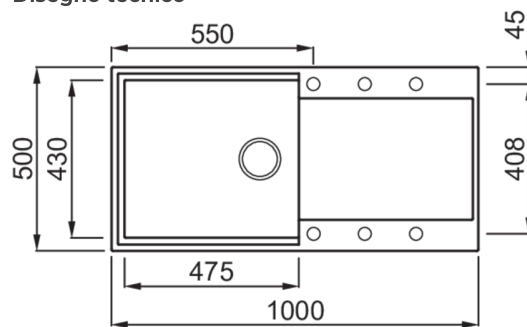

EASY 480

Disegno tecnico

CARATTERISTICHE PRODOTTO

Descrizione	Lavello 1 vasca con gocciolatoio
Modello	EASY 480
Base (mm)	600
Installazioni	Sopratop
Dimensioni (mm)	1000 x 500
Foro da Incasso (mm)	980 x 480
Numero Vasche	1
Profondità Vasca (mm)	200

DATI LOGISTICI

Peso Lordo (kg)	19,34
Peso Netto (kg)	13,70
Dimensioni Imballo (kg)	1080 x 575 x 300
Volume Imballo (kg)	0,186

CARATTERISTICHE IMBALLO

Imballo	Cartone e polietilene
----------------	-----------------------

LGY48048 G48
8032557038344

LGY48068 G68
8032557037927

CLASSIC

LGY48051 G51
8032557037910

LGY48059 G59
8032557038351

LGY48062 G62
8032557038368

EASY 480

general tolerances where not expressly communicated $\pm 0.2\%$
connection dimensions according to UNI EN 695