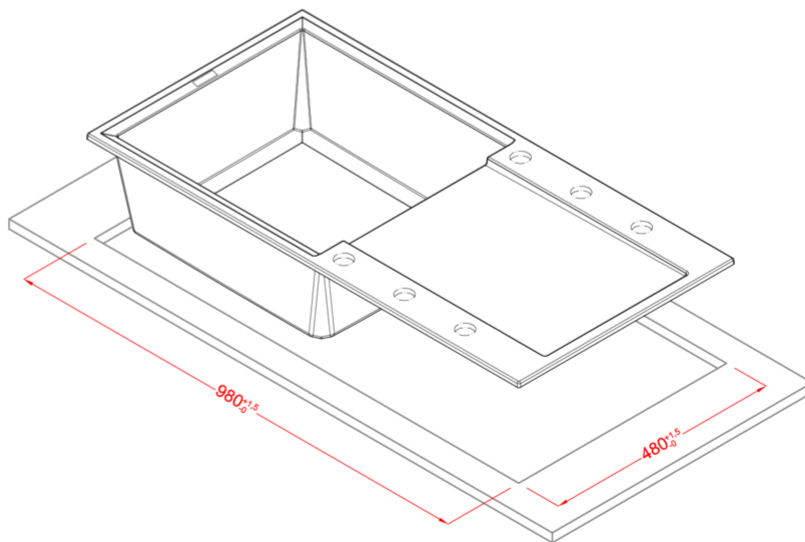

EASY 480

Disegno tecnico

CARATTERISTICHE PRODOTTO

Descrizione	Lavello 1 vasca con gocciolatoio
Modello	EASY 480
Base (mm)	600
Installazioni	Sopratop
Dimensioni (mm)	1000 x 500
Foro da Incasso (mm)	980 x 480
Numero Vasche	1
Profondità Vasca (mm)	200

LGY48048 G48
8032557038344

LGY48068 G68
8032557037927

CLASSIC

LGY48051 G51
8032557037910

LGY48059 G59
8032557038351

LGY48062 G62
8032557038368

EASY 480

general tolerances where not expressly communicated $\pm 0.2\%$
connection dimensions according to UNI EN 695