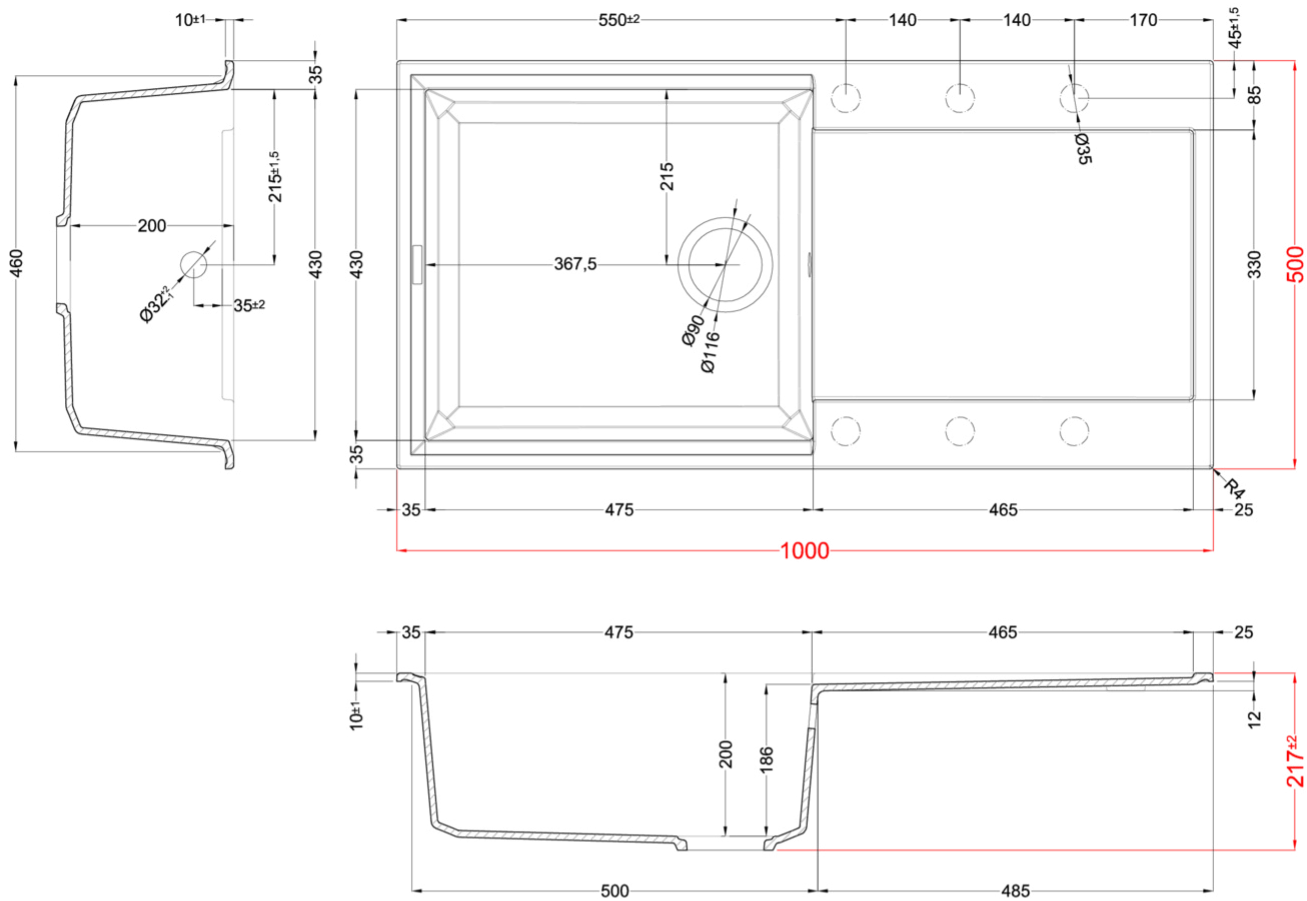

EASY 480

Disegno tecnico

CARATTERISTICHE PRODOTTO

Descrizione	Lavello 1 vasca con gocciolatoio
Modello	EASY 480
Base (mm)	600
Installazioni	Sopratop
Dimensioni (mm)	1000 x 500
Foro da Incasso (mm)	980 x 480
Numero Vasche	1
Profondità Vasca (mm)	200

DATI LOGISTICI

Peso Lordo (kg)	19,34
Peso Netto (kg)	13,70
Dimensioni Imballo (kg)	1080 x 575 x 300
Volume Imballo (kg)	0,186

CARATTERISTICHE IMBALLO

Imballo	Cartone e polietilene
----------------	-----------------------

LGY48048 G48
8032557038344

LGY48068 G68
8032557037927

CLASSIC

LGY48051 G51
8032557037910

LGY48059 G59
8032557038351

LGY48062 G62
8032557038368

EASY 480

general tolerances where not expressly communicated $\pm 0.2\%$
connection dimensions according to UNI EN 695