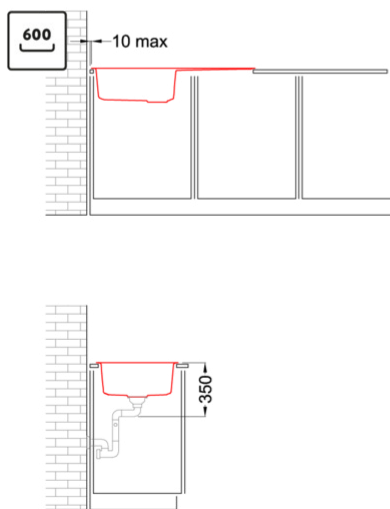

EASY 480

Disegno tecnico

CARATTERISTICHE PRODOTTO

Descrizione	Lavello 1 vasca con gocciolatoio
Modello	EASY 480
Base (mm)	600
Installazioni	Sopratop
Dimensioni (mm)	1000 x 500
Foro da Incasso (mm)	980 x 480
Numero Vasche	1
Profondità Vasca (mm)	200

LGY48048 G48
8032557038344

LGY48068 G68
8032557037927

CLASSIC

LGY48051 G51
8032557037910

LGY48059 G59
8032557038351

LGY48062 G62
8032557038368

EASY 480

general tolerances where not expressly communicated $\pm 0.2\%$
connection dimensions according to UNI EN 695