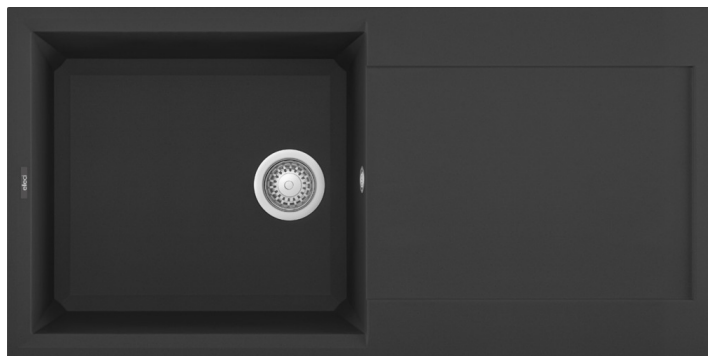

EASY 480

Disegno tecnico

CARATTERISTICHE PRODOTTO

Descrizione	Lavello 1 vasca con gocciolatoio
Modello	EASY 480
Base (mm)	600
Installazioni	Sopratop
Dimensioni (mm)	1000 x 500
Foro da Incasso (mm)	980 x 480
Numero Vasche	1
Profondità Vasca (mm)	200

DATI LOGISTICI

Peso Lordo (kg)	19,34
Peso Netto (kg)	13,70
Dimensioni Imballo (kg)	1080 x 575 x 300
Volume Imballo (kg)	0,186

CARATTERISTICHE IMBALLO

Imballo	Cartone e polietilene
----------------	-----------------------