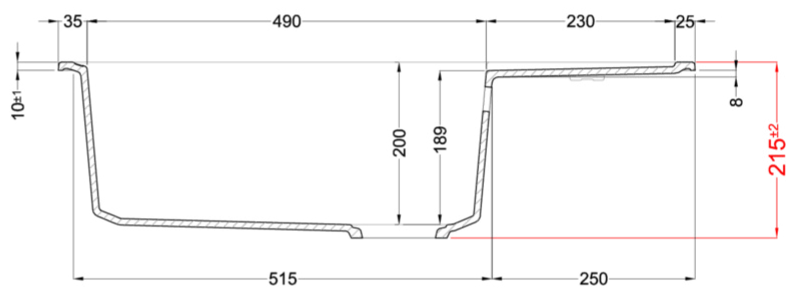

#### MATT

**LGY31040** G40  
8032557034292

**LGY31043** G43  
8032557034308

**LGY31048** G48  
8032557035138

**LGY31068** G68  
8032557034322

**LGY31078** G78  
8032557067375

CLASSIC

**LGY31051** G51  
8032557035091

## EASY 310

general tolerances where not expressly communicated ±0.2%  
connection dimensions according to UNI EN 695