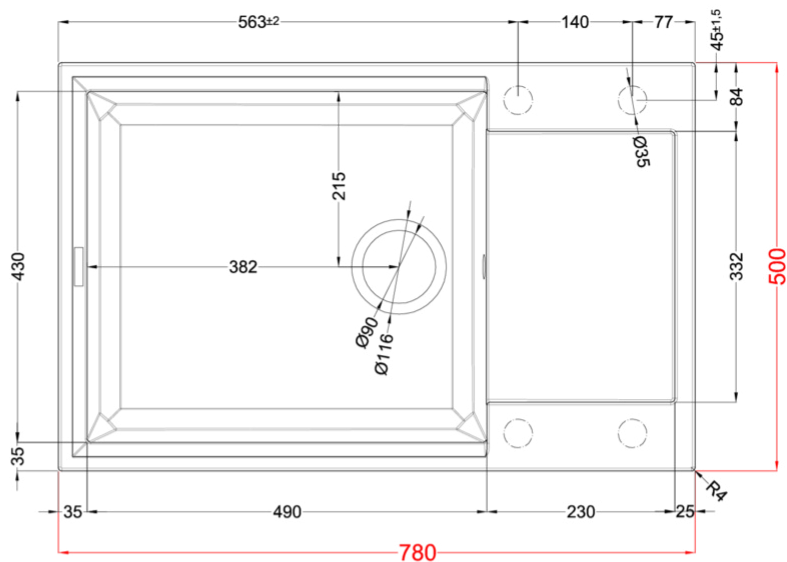

### CARATTERISTICHE PRODOTTO

<b>Descrizione</b>	Lavello 1 vasca con gocciolatoio
<b>Modello</b>	EASY 310
<b>Base (mm)</b>	600     800 se inizio composizione
<b>Installazioni</b>	Sopratop
<b>Dimensioni (mm)</b>	780 x 500
<b>Foro da Incasso (mm)</b>	760 x 480
<b>Numero Vasche</b>	1
<b>Profondità Vasca (mm)</b>	200

### DATI LOGISTICI

<b>Peso Lordo (kg)</b>	16,63
<b>Peso Netto (kg)</b>	11,20
<b>Dimensioni Imballo (kg)</b>	870 x 575 x 300
<b>Volume Imballo (kg)</b>	0,150

## EASY 310

general tolerances where not expressly communicated ±0.2%  
connection dimensions according to UNI EN 695