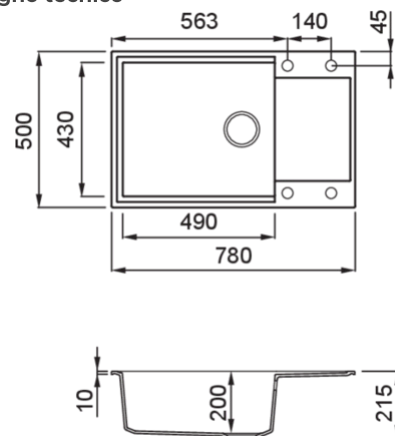

## Disegno tecnico

### CARATTERISTICHE PRODOTTO

<b>Descrizione</b>	Lavello 1 vasca con gocciolatoio
<b>Modello</b>	EASY 310
<b>Base (mm)</b>	600     800 se inizio composizione
<b>Installazioni</b>	Sopratop
<b>Dimensioni (mm)</b>	780 x 500
<b>Foro da Incasso (mm)</b>	760 x 480
<b>Numero Vasche</b>	1
<b>Profondità Vasca (mm)</b>	200

### DATI LOGISTICI

<b>Peso Lordo (kg)</b>	16,63
<b>Peso Netto (kg)</b>	11,20
<b>Dimensioni Imballo (kg)</b>	870 x 575 x 300
<b>Volume Imballo (kg)</b>	0,150

## EASY 310

general tolerances where not expressly communicated ±0.2%  
connection dimensions according to UNI EN 695