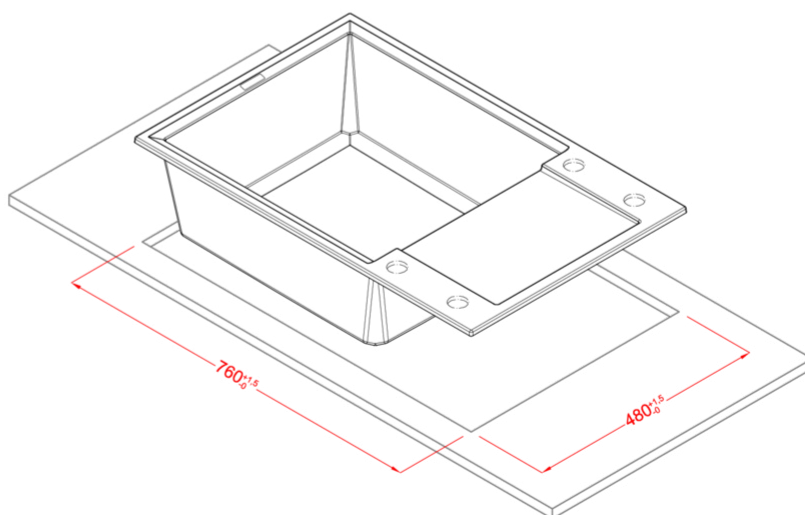

EASY 310

general tolerances where not expressly communicated ±0.2%
connection dimensions according to UNI EN 695