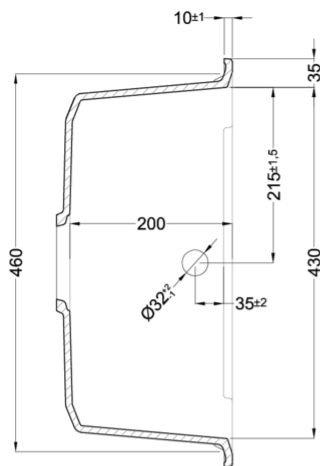

### CARATTERISTICHE PRODOTTO

<b>Descrizione</b>	Lavello 1 vasca con gocciolatoio
<b>Modello</b>	EASY 310
<b>Base (mm)</b>	600     800 se inizio composizione
<b>Installazioni</b>	Sopratop
<b>Dimensioni (mm)</b>	780 x 500
<b>Foro da Incasso (mm)</b>	760 x 480
<b>Numero Vasche</b>	1
<b>Profondità Vasca (mm)</b>	200

### DATI LOGISTICI

<b>Peso Lordo (kg)</b>	16,63
<b>Peso Netto (kg)</b>	11,20
<b>Dimensioni Imballo (kg)</b>	870 x 575 x 300
<b>Volume Imballo (kg)</b>	0,150

#### MATT

**LGY31040** G40  
8032557034292

**LGY31043** G43  
8032557034308

**LGY31048** G48  
8032557035138

**LGY31068** G68  
8032557034322

**LGY31078** G78  
8032557067375

CLASSIC

**LGY31051** G51  
8032557035091

## EASY 310

general tolerances where not expressly communicated ±0.2%  
connection dimensions according to UNI EN 695