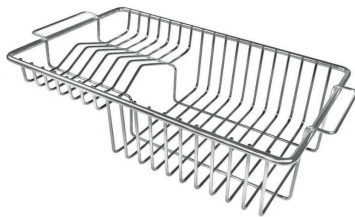

Misura vasca 750x374mm

Numero vasche 1 vasca

Piletta Piletta 3,5" Copper

IN DOTAZIONE

2 x Griglie Black Milanello 8100
602

DATI TECNICI

Milanello Optional accessories / Accessori opzionali

The "rails" system makes it possible to use a combination of numerous accessories. Grids, chopping boards, utensils' ranging system, bowls and containers of different dimensions can be alternated in the workspace with a simple gesture, and can easily be stacked, in order to be on hand at all times.

Compatible accessories/Accessori compatibili:

8100 602

750

426

Cut out size - Dimensioni per foratura top

GALLERIA FOTOGRAFICA

IN DOTAZIONE

Griglie Black Milanello

ACCESSORI OPZIONALI

Cestello portapiatti inox

Griglia portapiatti

Griglia portapiatti inox

Scolapasta inox

Tagliere in HPDE

Tagliere legno noce

Tagliere Twin in HDPE