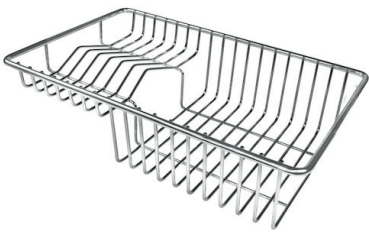

Misura vasca 750x374mm

Numero vasche 1 vasca

Piletta Piletta 3,5" Copper

IN DOTAZIONE

2 x Griglie Black Milanello 8100
602

DATI TECNICI

Milanello Optional accessories / Accessori opzionali

The "rails" system makes it possible to use a combination of numerous accessories. Grids, chopping boards, utensils' ranging system, bowls and containers of different dimensions can be alternated in the workspace with a simple gesture, and can easily be stacked, in order to be on hand at all times.

Compatible accessories/Accessori compatibili:

8100 602

750

426

Cut out size - Dimensioni per foratura top

GALLERIA FOTOGRAFICA

IN DOTAZIONE

Griglie Black Milanello

ACCESSORI OPZIONALI

Cestello portapiatti inox

Griglia portapiatti

Griglia portapiatti inox

Scolapasta inox

Tagliere in HPDE

Tagliere legno noce

Tagliere Twin in HDPE