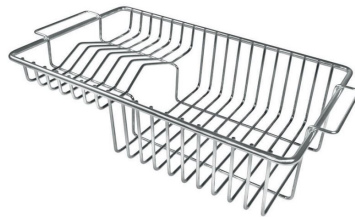

## IN DOTAZIONE

Griglie Black Milanello

Piletta automatica Space Push Gold

## ACCESSORI OPZIONALI

Cestello portapiatti inox

Griglia portapiatti

Griglia portapiatti inox

Scolapasta inox

Tagliere in HPDE

Tagliere legno noce

Tagliere Twin in HDPE