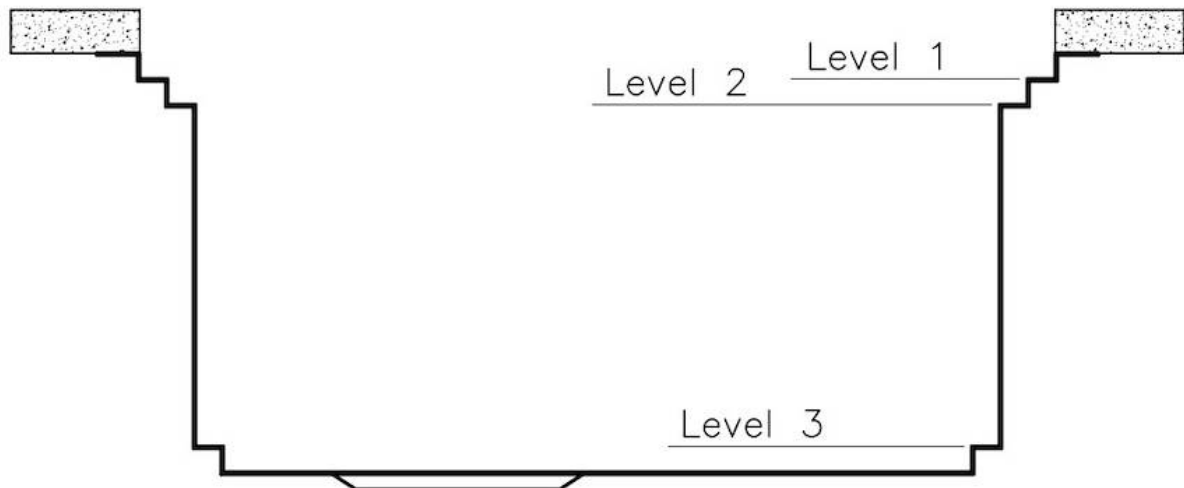

Milanello Optional accessories / Accessori opzionali

The "rails" system makes it possible to use a combination of numerous accessories. Grids, chopping boards, utensils' ranging system, bowls and containers of different dimensions can be alternated in the workspace with a simple gesture, and can easily be stacked, in order to be on hand at all times.

Il sistema di "corsie" rende possibile l'utilizzo combinato di innumerevoli accessori. Griglie, taglieri, portautensili, vaschette e contenitori di varie dimensioni si alternano nella zona di lavoro con un semplice gesto e possono essere impilati, sempre a portata di mano.