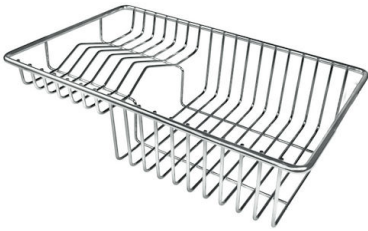

## IN DOTAZIONE

Griglie Black Milanello

Piletta automatica Space Push Gold

## ACCESSORI OPZIONALI

Cestello portapiatti inox

Griglia portapiatti

Griglia portapiatti inox

Scolapasta inox

Tagliere in HPDE

Tagliere legno noce

Tagliere Twin in HDPE