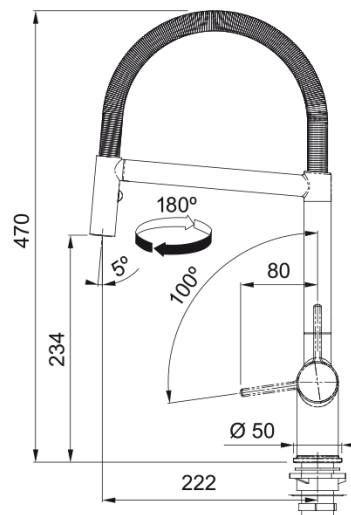

Tap Active Semi Pro 2 jets MB | 115.0653.409

Dati tecnici

Informazioni prodotto

Canna girevole	Semi-pro
Colore	Black matt
Materiale	Ottone
Materiale flessibile	Metallo
Materiale doccetta	Ottone

Dimensioni

Diametro foro incasso	35 mm
Dimensioni cartuccia	35 mm

Installazione

Tipo fissaggio	Gambo
Tipo flessibile	3/8"
Lunghezza del tubo dell'acqua	450 mm

Caratteristiche dei prodotti

Pressione	Alta pressione
Tipologia	Doccia spray
Posizione leva comando	Leva laterale
Rotazione canna	180°

Codice Prodotto

Marca	Franke
Famiglia prodotto	Mythos
Gamma	Active

Caratteristiche prodotto

Sistema ECO risparmio acqua	Si
Tipo areatore	Laminar

Caratteristiche