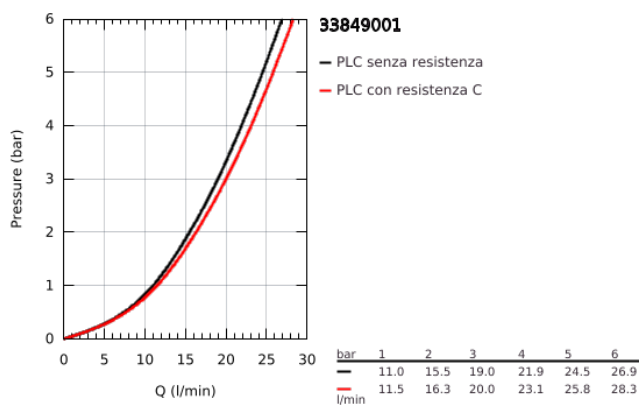

## 33 849 001 LINEARE MISCELATORE MONOCOMANDO PER VASCA-DOCCIA

### DESCRIZIONE PRODOTTO

- Colore: cromo
- installazione a parete
- cartuccia a dischi ceramici da 35 mm con tecnologia GROHE SilkMove
- dotato di serie di limitatore di temperatura
- deviatore automatico
- attacco del flessibile da  $1/2''$
- con valvola di ritegno incorporata
- raccordi ad S