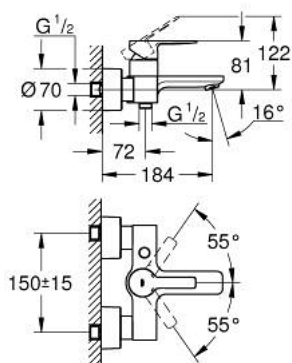

## 33 849 001 LINEARE MISCELATORE MONOCOMANDO PER VASCA-DOCCIA

### DESCRIZIONE PRODOTTO

- Colore: cromo
- installazione a parete
- cartuccia a dischi ceramici da 35 mm con tecnologia GROHE SilkMove
- dotato di serie di limitatore di temperatura
- deviatore automatico
- attacco del flessibile da  $1/2''$
- con valvola di ritegno incorporata
- raccordi ad S

### PARTI DI RICAMBIO , luglio 2016 – now

- 1: Leva (Ordine n. 46987000)
- 2: Cartuccia (Ordine n. 46374000)
- 3: Mousseur (Ordine n. 13952000)
- 4: Manopola deviatore (Ordine n. 64309000)
- 5: Deviatore (Ordine n. 46947000)
- 6: Valvola di non ritorno (Ordine n. 08565000)
- 7: Raccordo filettato 1/2" (Ordine n. 45044000)
- 8: Raccordo a S (Ordine n. 12693000)
- 9: Set prolunga 30 mm (Ordine n. 46238000)\*
- 10: Chiave speciale (Ordine n. 19377000)\*
- 11: Chiave a bussola (Ordine n. 19332000)\*