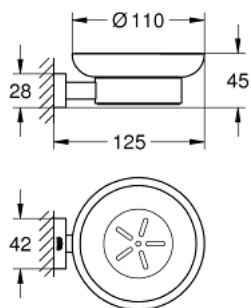

### DESCRIZIONE PRODOTTO

- in vetro e metallo
- supporto (40 508 001)
- porta sapone (art. 40 368 001)
- fissaggio nascosto

### PARTI DI RICAMBIO

1: Essentials porta sapone (Ordine n. 40368001)