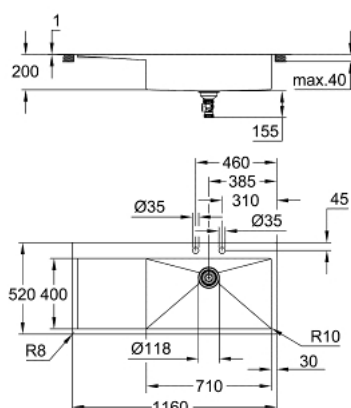

31 582 SD1 K1000 LAVELLO IN ACCIAIO INOX CON GOCCIOLATOIO

DESCRIZIONE PRODOTTO

- Colore: acciaio inox
- modello: K1000 80-S 116/52 1.0 rh
- tipologia di installazione: da appoggio (incasso standard) o filotop
- materiale: acciaio inox AISI 304 (V2A)
- spessore acciaio: 1,2 mm
- finitura: satinata
- sistema di assorbimento acustico GROHE Whisper
- base: 800 mm
- dimensioni: 1160 x 520 mm
- 1 vasca: 710 x 400 mm
- raggio esterno: R3, vasca raggio interno: R10
- sistema di installazione GROHE FastFixation
- montaggio vasca a destra
- foro incasso (da appoggio): 1145 x 505 mm (R3)
- piletta di scarico con azionamento automatico: $\varnothing 3.5''$
- accessori in dotazione: piletta automatica, piletta manuale, sifone, set di installazione (ganci e guarnizioni)
- optional: piletta automatica con tecnologia push-open (clic clac) 40 986 SD0
- quantità di elementi di fissaggio inclusi: 10

31 582 SD1 K1000 LAVELLO IN ACCIAIO INOX CON GOCCIOLATOIO

PARTI DI RICAMBIO , maggio 2019 – now

1: Tappo (Ordine n. 42588SD0)

2: Comando remoto (Ordine n. 42586SD0)

3: Kit mostrina (Ordine n. 42590SD0)