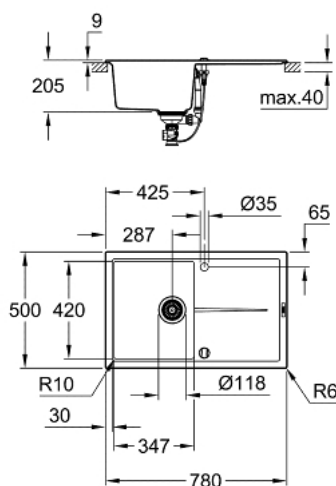

31 639 AP0 K400 LEVELLO IN MATERIALE COMPOSITO CON GOCCIOLATOIO

DESCRIZIONE PRODOTTO

- Colore: granite black
- modello: K400 50-C 78/50 1.0 rev
- tipologia di installazione: da appoggio (incasso standard)
- materiale: quarzo composito
- sistema di assorbimento acustico GROHE Whisper
- base: 500 mm
- dimensioni: 780 x 500 mm
- 1 vasca: 347 x 440 x 205 mm
- raggio esterno: R6, vasca raggio interno: R10
- sistema di installazione GROHE FastFixation
- reversibile
- foro incasso: 765 x 485 mm
- piletta automatica
- accessori in dotazione: piletta automatica, piletta manuale, sifone, set di installazione (ganci e guarnizioni)
- optional: piletta automatica con tecnologia push-open (clic clac) 40 986 SD0
- quantità di elementi di fissaggio inclusi: 10
- resistente al calore fino a 180° C

31 639 AP0 **K400 LEVELLO IN MATERIALE COMPOSITO CON GOCCIOLATOIO**

PARTI DI RICAMBIO , luglio 2018 – now

1: Tappo (Ordine n. 42588SD0)

2: Comando remoto (Ordine n. 42587SD0)