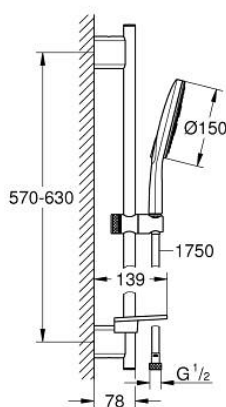

26 598 000 VITALIO SMARTACTIVE 150 SET ASTA DOCCIA A 3 GETTI

DESCRIZIONE PRODOTTO

- Colore: cromo
- composto da:
 - manopla doccia Vitalio SmartActive 150 (art. 26 597)
 - asta doccia 600 mm
 - con supporti a parete in metallo
 - tubo flessibile VitalioFlex Silver 1750 mm (27 506 000)
 - mensola porta oggetti GROHE EasyReach
 - GROHE Water Saving (portata limitata a 9,5 l/min)
 - GROHE DreamSpray per un getto sempre perfetto
 - sistema di installazione GROHE FastFixation Plus, con distanza tra i supporti regolabile per adattamento a fori esistenti
 - GROHE TileFix, supporti asta regolabili in profondità
 - sistema anticalcare SpeedClean
 - Inner Water Guide, canale interno dedicato al passaggio dell'acqua che garantisce affidabilità nel tempo
 - sistema antitorsione del flessibile TwistStop
 - adatto per scaldabagni istantanei
 - pressione minima 1 bar

26 598 000 VITALIO SMARTACTIVE 150 SET ASTA DOCCIA A 3 GETTI

PARTI DI RICAMBIO , marzo 2018 – now

- 1: Supporto per asta doccia (Ordine n. 48425000)
- 2: Elemento scorrevole (Ordine n. 48424000)
- 3: Porta sapone (Ordine n. 48426000)
- 4: Filtro (Ordine n. 0700200M)