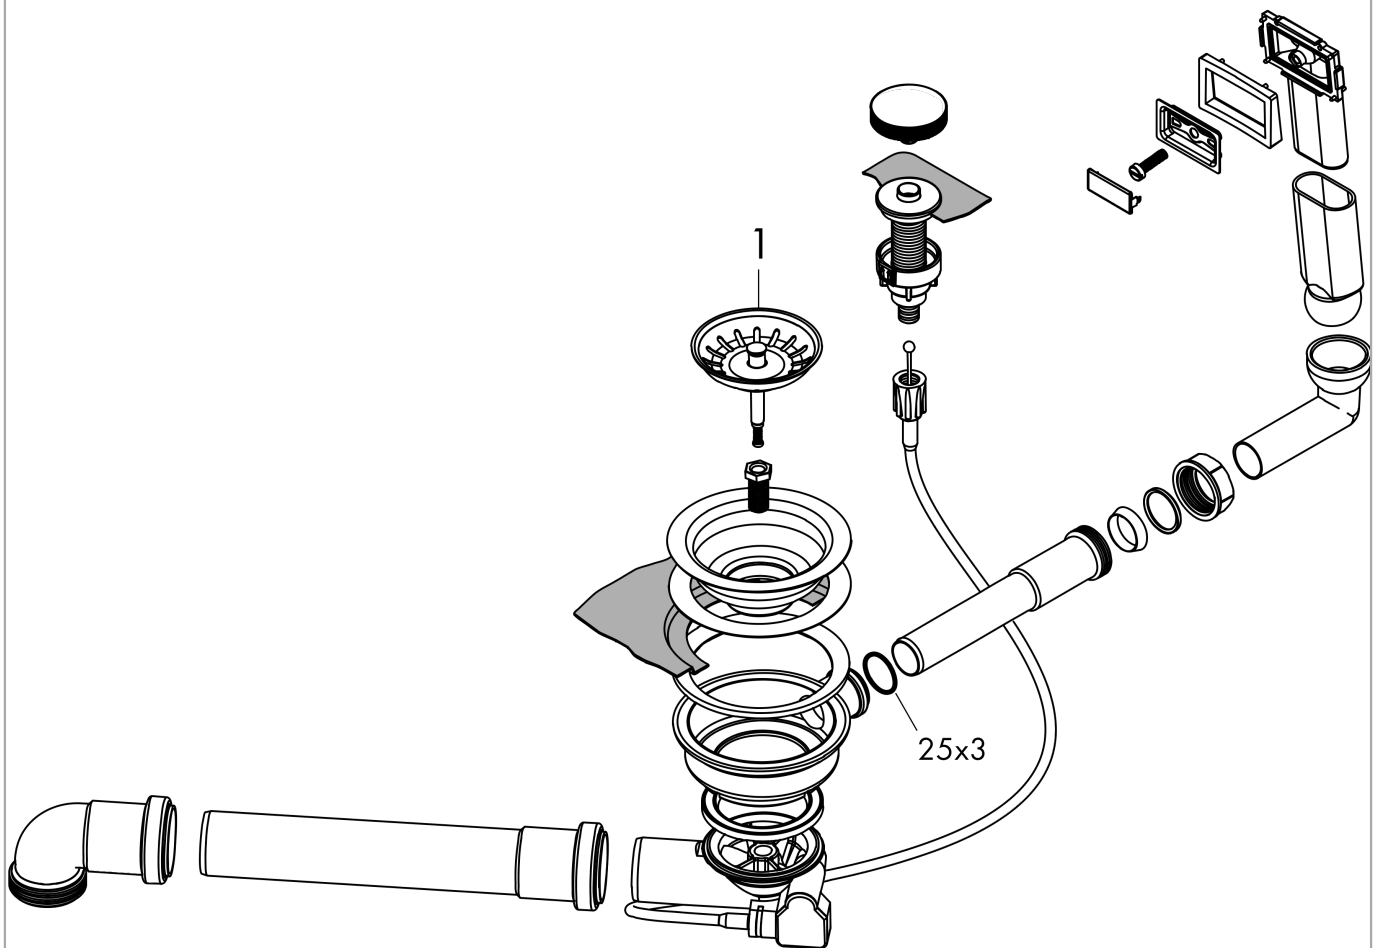

D16-11 troppopieno e scarico automatico per vaschetta singola granito

Finiture : cromo Cod.art. : 43937000

**Descrizione****Caratteristiche**

- Composto da: scarico e troppopieno, set di scarico con asta saltarello, sifone
- sistema di scarico: scarico attraverso corpo incasso
- Diametro 40/ 50
- sifone salva spazio e controllo odori
- corpo incasso: 3 1/2"

Dettagli articolo

Prezzo escl. IVA 54,60 €

Immagine prodotto

D16-11 troppopieno e scarico automatico per vaschetta singola granito

Finiture : cromo Cod.art. : 43937000

**Disegno esploso**

Anno di produzione: >11/17

D16-11 troppopieno e scarico automatico per vaschetta singola granitoFiniture : **cromo** Cod.art. : **43937000****Lista delle parti di ricambio**

Anno di produzione: >11/17

Pos.	Descrizione	Cod.art.	CP	C
1	tappino	93472000	-	1