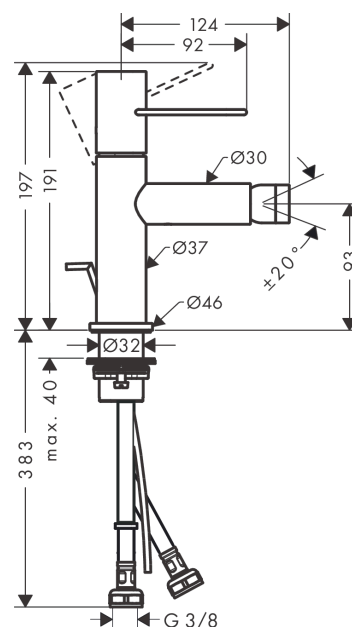

AXOR Uno
Miscelatore monocomando bidet con maniglia a staffa e tirante
 Finiture: **Cromo** Cod.art. : **38211000**

Caratteristiche

- composto da: miscelatore monocomando bidet, set di scarico
- lunghezza bocca erogazione: 124 mm
- altezza di uscita: 93 mm
- con bocca d'erogazione fissa
- rompigitto a giunto snodato
- tipo di getto: getto normale
- portata massima a 3 bar: 5 l/min
- cartuccia in ceramica
- limitatore della temperatura regolabile
- adatto per caldaie istantanee
- comando scarico a tirante G 1¼

Dettagli articolo

Prezzo escl. IVA 422,00 €

Tecnologia

Immagine prodotto

Disegno in scala

AXOR Uno
Miscelatore monocomando bidet con maniglia a staffa e tirante
 Finiture: **Cromo** Cod.art. : **38211000**

Diagramma di flusso

AXOR Uno
Miscelatore monocomando bidet con maniglia a staffa e tirante
 Finiture: **Cromo** Cod.art. : **38211000**

Disegno esploso

Anno di produzione: >04/17

AXOR Uno
Miscelatore monocomando bidet con maniglia a staffa e tirante
 Finiture: **Cromo** Cod.art. : **38211000**

Lista delle parti di ricambio

Anno di produzione: >04/17

Pos.		Cod.art.	CP	C
1	manopola	92886000	-	1
2	tappino	95181000	-	1
3	cappuccio	92625000	-	1
4	ghiera di fissaggio	92689000	-	1
5	O-Ring 25x1,5	98146000	-	1
6	O-Ring 27x1,5	92527000	-	1
7	cartuccia completa	97685000	-	1
8	guarnizione	98865000	-	1
9	adattatore per cartuccia	92628000	-	1
10	adattatore per cartuccia	98866000	-	1
11	O-Ring 23x2	98398000	-	1
12	O-Ring 16x2	98133000	-	1
13	bocca erogazione compl.	92891000	-	1
14	snodo sferico	96050000	-	1
15	rompigetto M24x1 (5 l/min)	95379000	-	1
16	O-Ring 30x1,5	98433000	-	1
17	copertura Ø 46 mm	95268000	-	1
18	guarnizione piatta	98749000	-	1
19	set di fissaggio completo (Ø 32)	13961000	-	1
20	anello a collare	97548000	-	1
21	asta salterello	97158000	-	1
22	raccordo flessibile 450 mm M8x0,75 G3/8	97206000	-	1
23	O-Ring 7x1,5	98422000	-	1
24	set di guarnizioni	95581000	-	1
a	cap scarichi	94139000	-	1
b	prolunga per fissaggio 35 mm	13898000	-	1