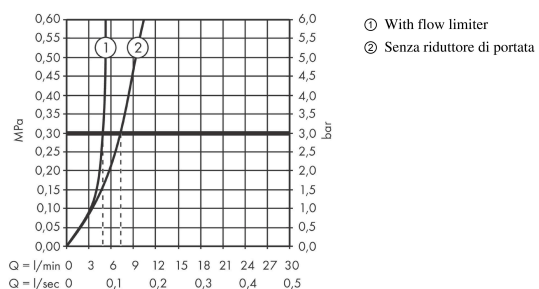

AXOR Uno
Miscelatore monocomando bidet con maniglia a staffa e tirante
Finiture: **Cromo** Cod.art. : **38211000**

Diagramma di flusso