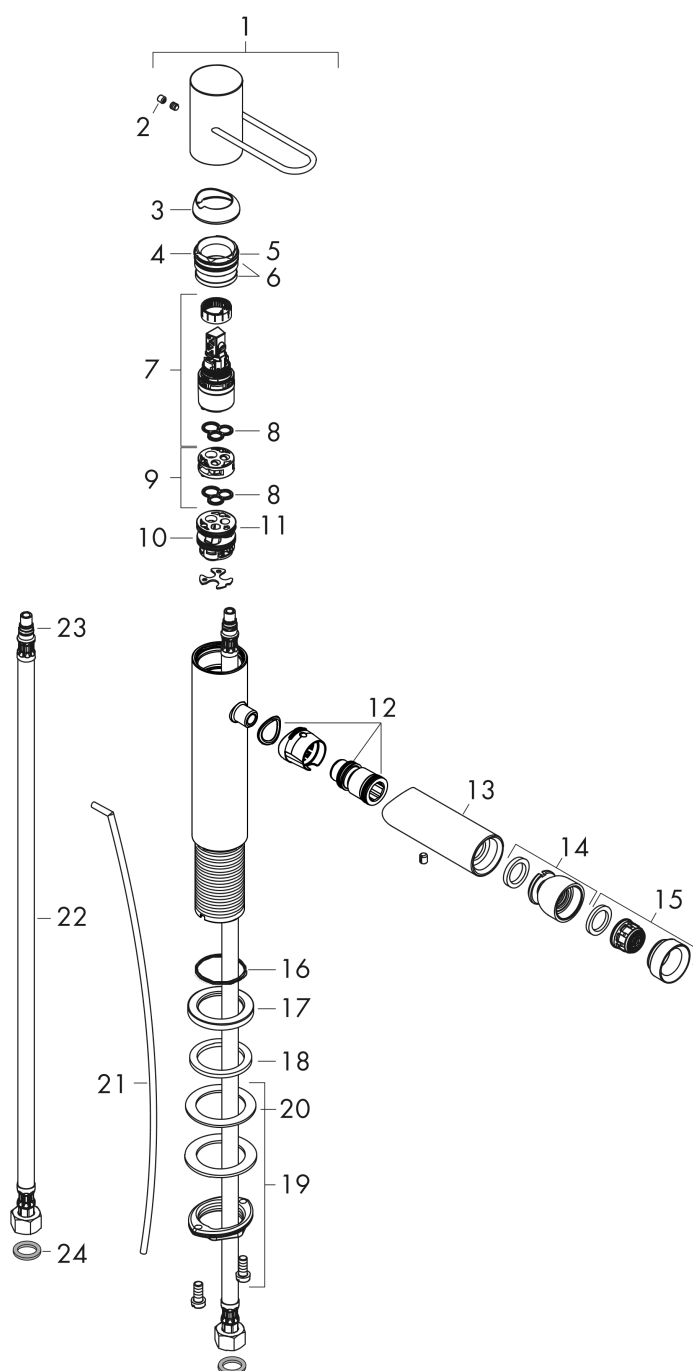

AXOR Uno
Miscelatore monocomando bidet con maniglia a staffa e tirante
 Finiture: **Cromo** Cod.art. : **38211000**

Caratteristiche

- composto da: miscelatore monocomando bidet, set di scarico
- lunghezza bocca erogazione: 124 mm
- altezza di uscita: 93 mm
- con bocca d'erogazione fissa
- rompigitto a giunto snodato
- tipo di getto: getto normale
- portata massima a 3 bar: 5 l/min
- cartuccia in ceramica
- limitatore della temperatura regolabile
- adatto per caldaie istantanee
- comando scarico a tirante G 1¼

Dettagli articolo

Prezzo escl. IVA 422,00 €

Tecnologia

Immagine prodotto

Disegno in scala

AXOR Uno
Miscelatore monocomando bidet con maniglia a staffa e tirante
 Finiture: **Cromo** Cod.art. : **38211000**

Diagramma di flusso

AXOR Uno
Miscelatore monocomando bidet con maniglia a staffa e tirante
 Finiture: **Cromo** Cod.art. : **38211000**

Disegno esploso

Anno di produzione: >04/17

AXOR Uno
Miscelatore monocomando bidet con maniglia a staffa e tirante
 Finiture: **Cromo** Cod.art. : **38211000**

Lista delle parti di ricambio

Anno di produzione: >04/17

Pos.		Cod.art.	CP	C
1	manopola	92886000	-	1
2	tappino	95181000	-	1
3	cappuccio	92625000	-	1
4	ghiera di fissaggio	92689000	-	1
5	O-Ring 25x1,5	98146000	-	1
6	O-Ring 27x1,5	92527000	-	1
7	cartuccia completa	97685000	-	1
8	guarnizione	98865000	-	1
9	adattatore per cartuccia	92628000	-	1
10	adattatore per cartuccia	98866000	-	1
11	O-Ring 23x2	98398000	-	1
12	O-Ring 16x2	98133000	-	1
13	bocca erogazione compl.	92891000	-	1
14	snodo sferico	96050000	-	1
15	rompigetto M24x1 (5 l/min)	95379000	-	1
16	O-Ring 30x1,5	98433000	-	1
17	copertura Ø 46 mm	95268000	-	1
18	guarnizione piatta	98749000	-	1
19	set di fissaggio completo (Ø 32)	13961000	-	1
20	anello a collare	97548000	-	1
21	asta salterello	97158000	-	1
22	raccordo flessibile 450 mm M8x0,75 G3/8	97206000	-	1
23	O-Ring 7x1,5	98422000	-	1
24	set di guarnizioni	95581000	-	1
a	cap scarichi	94139000	-	1
b	prolunga per fissaggio 35 mm	13898000	-	1