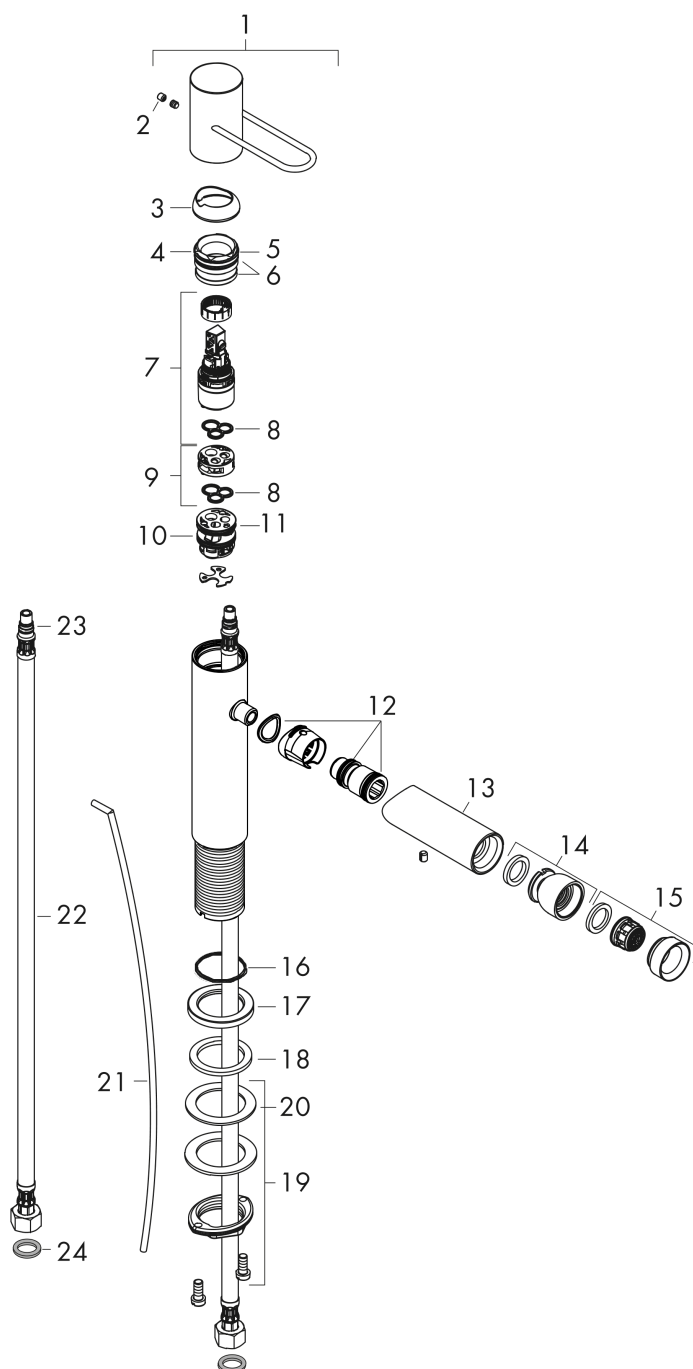

AXOR Uno
Miscelatore monocomando bidet con maniglia a staffa e tirante
 Finiture: **Nickel Spazzolato** Cod.art. : **38211820**

Caratteristiche

- composto da: miscelatore monocomando bidet, set di scarico
- lunghezza bocca erogazione: 124 mm
- altezza di uscita: 93 mm
- con bocca d'erogazione fissa
- rompigitto a giunto snodato
- tipo di getto: getto normale
- portata massima a 3 bar: 5 l/min
- cartuccia in ceramica
- limitatore della temperatura regolabile
- adatto per caldaie istantanee
- comando scarico a tirante G 1¼

Diagramma di flusso

AXOR Uno
Miscelatore monocomando bidet con maniglia a staffa e tirante
 Finiture: **Nickel Spazzolato** Cod.art. : **3821820**

Disegno esploso

Anno di produzione: >04/17

AXOR Uno
Miscelatore monocomando bidet con maniglia a staffa e tirante
 Finiture: **Nickel Spazzolato** Cod.art. : **38211820**

Lista delle parti di ricambio

Anno di produzione: >04/17

Pos.		Cod.art.	CP	C
1	manopola	92886820	-	1
2	tappino	95181000	-	1
3	cappuccio	92625820	-	1
4	ghiera di fissaggio	92689000	-	1
5	O-Ring 25x1,5	98146000	-	1
6	O-Ring 27x1,5	92527000	-	1
7	cartuccia completa	97685000	-	1
8	guarnizione	98865000	-	1
9	adattatore per cartuccia	92628000	-	1
10	adattatore per cartuccia	98866000	-	1
11	O-Ring 23x2	98398000	-	1
12	O-Ring 16x2	98133000	-	1
13	bocca erogazione compl.	92891820	-	1
14	snodo sferico	96050820	-	1
15	rompigetto M24x1 (5 l/min)	95379820	-	1
16	O-Ring 30x1,5	98433000	-	1
17	copertura Ø 46 mm	95268820	-	1
18	guarnizione piatta	98749000	-	1
19	set di fissaggio completo (Ø 32)	13961000	-	1
20	anello a collare	97548000	-	1
21	asta salterello	97158820	-	1
22	raccordo flessibile 450 mm M8x0,75 G3/8	97206000	-	1
23	O-Ring 7x1,5	98422000	-	1
24	set di guarnizioni	95581000	-	1
a	cap scarichi	94139820	-	1
b	prolunga per fissaggio 35 mm	13898000	-	1