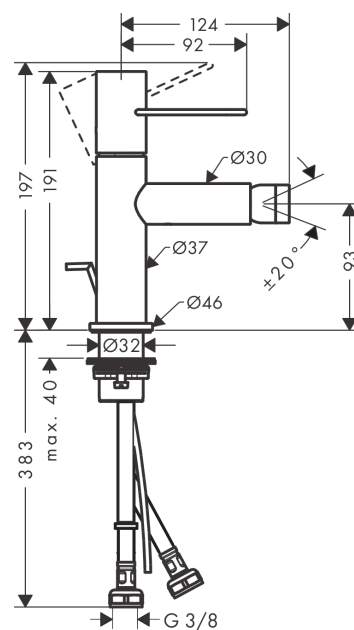

Disegno in scala