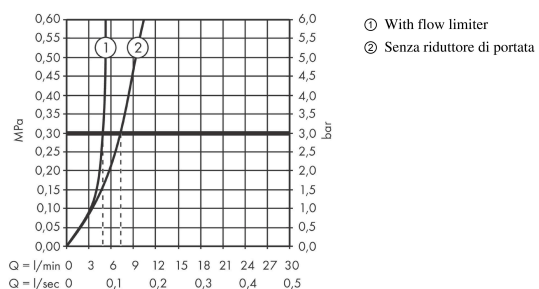

AXOR Uno
Miscelatore monocomando bidet con maniglia a staffa e tirante
Finiture: **Nickel Spazzolato** Cod.art. : **38211820**

Diagramma di flusso