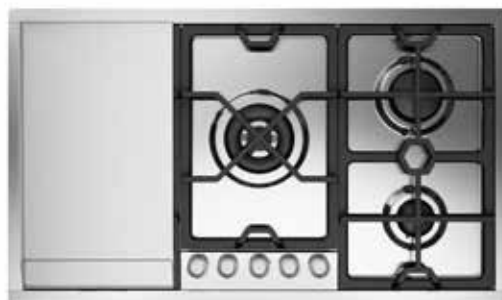

# HCPMT95FD

Piano cottura a gas in acciaio inox con cornice filo top

## Caratteristiche generali

- Robuste griglie in ghisa
- Accensione elettrica integrata
- Fiamma regolabile in continuo
- Valvola di sicurezza
- Spartifiamma in ottone con trattamento nanotecnologico antiaderente
- Piastra Fry Top in appoggio sulla griglia

## Consumi

- Bruciatore Dual  
Ø 120 mm 4,5 kW / 0,3 kW
- Piastra Fry Top  
Ø 90 mm + Ø 60 mm  
3 kW / 0,6 kW + 1,8 kW / 0,4 kW
- Bruciatore grande  
Ø 90 mm 3 kW / 0,6 kW
- Bruciatore piccolo  
Ø 60 mm 1,8 kW / 0,4 kW

## Misure

Dimensione foro incasso: 860x490 mm