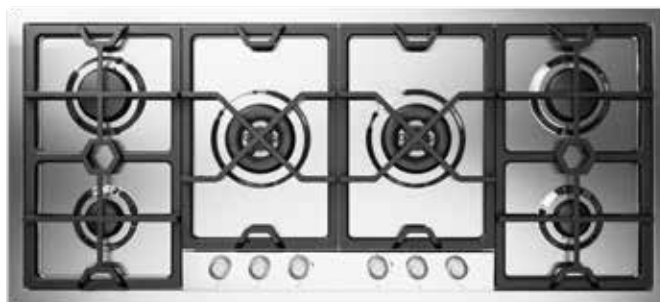

HCPMT125DD

Piano cottura a gas in acciaio inox con cornice filo top

Caratteristiche generali

- Robuste griglie in ghisa
- Accensione elettrica integrata
- Fiamma regolabile in continuo
- Valvola di sicurezza
- Spartifiamma in ottone con trattamento nanotecnologico antiaderente

Consumi

- Bruciatore Dual
Ø 120 mm 2x 4,5 kW / 0,3 kW
- Bruciatore grande
Ø 90 mm 2x 3 kW / 0,6 kW
- Bruciatore piccolo
Ø 60 mm 2x 1,8 kW / 0,4 kW

Gamma colori piano

Inox - SS

Finiture manopole

Satinato

Misure

Dimensione foro incasso: 1140x490 mm