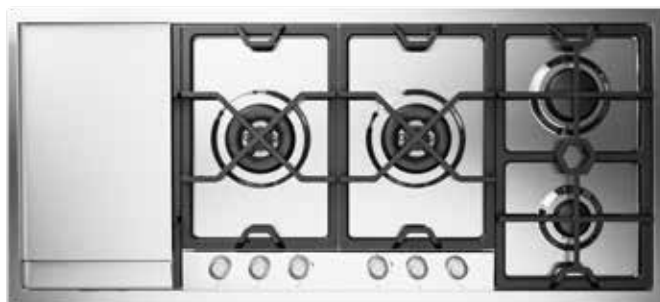

# HCPMT125FDD

Piano cottura a gas in acciaio inox con cornice filo top

## Caratteristiche generali

- Robuste griglie in ghisa
- Accensione elettrica integrata
- Fiamma regolabile in continuo
- Valvola di sicurezza
- Spartifiamma in ottone con trattamento nanotecnologico antiaderente
- Piastra Fry Top in appoggio sulla griglia

## Consumi

- Bruciatore Dual  
Ø 120 mm 2x 4,5 kW / 0,3 kW
- Piastra Fry Top  
Ø 90 mm + Ø 60 mm  
3 kW / 0,6 kW + 1,8 kW / 0,4 kW
- Bruciatore grande  
Ø 90 mm 3 kW / 0,6 kW
- Bruciatore piccolo  
Ø 60 mm 1,8 kW / 0,4 kW

## Misure

Dimensione foro incasso: 1140x490 mm