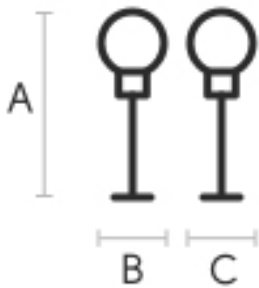

## Ghost terra

design Studio F+B Design, 2020

Ghost è una lampada da terra a luce diffusa. La base è realizzata con aste in metallo verniciato nella variante unica di colore nero e oro. Diffusore in vetro nella finitura mista trasparente e satinata permette una migliore diffusione della luce nella stanza.

#### Dimensioni

	cm	inch
A	150	59.1
B	45	17.7
C	39	15.4

#### Dati volumetrici

Peso 5.8 Kg  
Volume 0.25 mc  
Colli 1