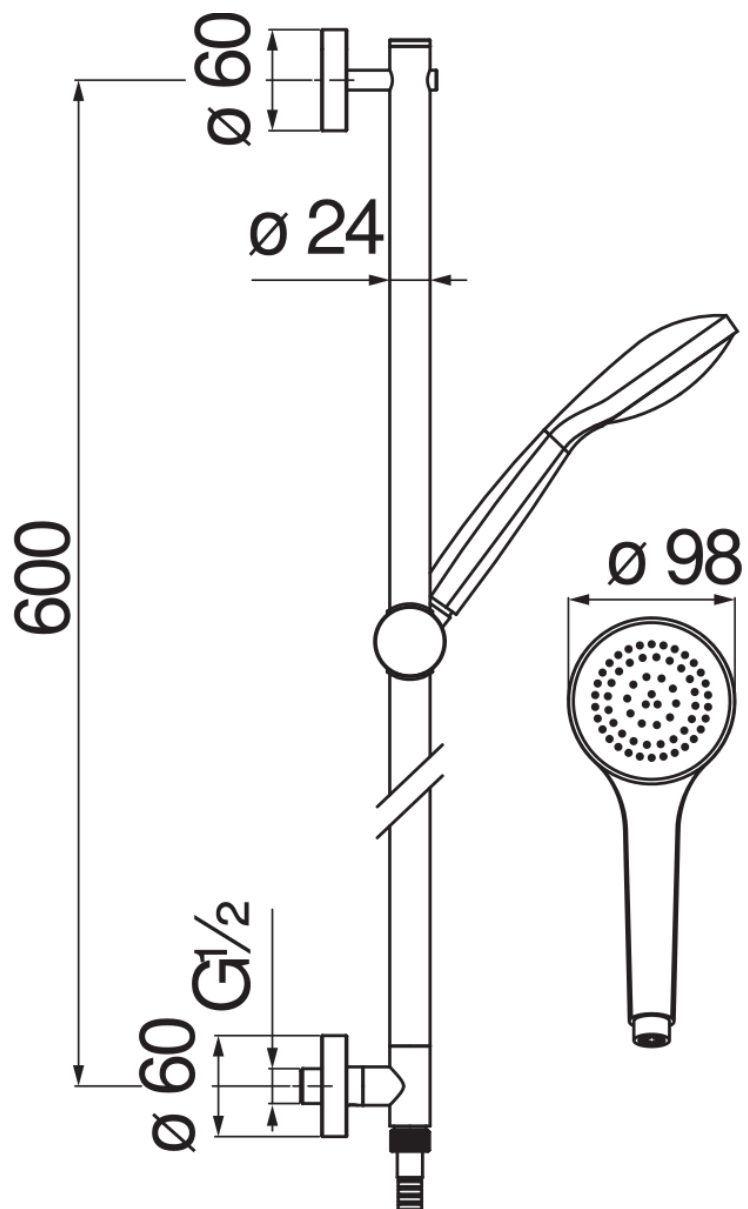

SPECIFICHE

Asta murale con presa acqua

Chrome

Presa acqua  $\varnothing$  1/2"

Supporto doccetta scorrevole e orientabile

Doccetta monogetto e flessibile 150 cm

Imballo: 102 x 15,7 x 8,3 cm / 0,013291 m<sup>3</sup> / 2,2 kg

DIAGRAMMA DI PORTATA: ACQUA CALDA/FREDDA