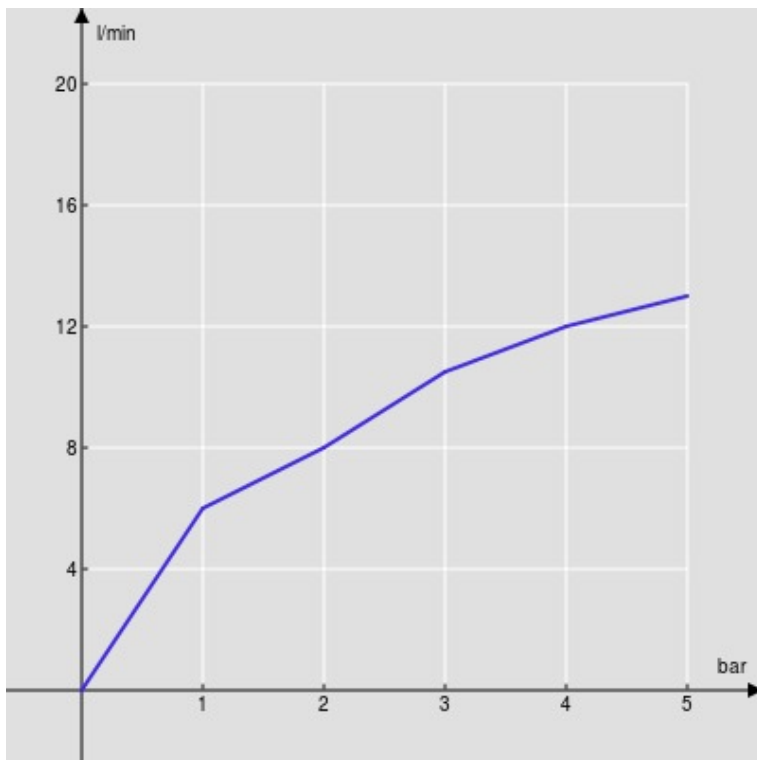

SPECIFICHE

Monocomando

Velvet black

Bocca girevole 360°

Aeratore anticalcare M 18,5 x 1

Flessibili inox ø 3/8"

Limitatore di portata con freno al 50%

Imballo: 56,5 x 29 x 7,1 cm / 0,01163 m³ / 2,06 kg

DIAGRAMMA DI PORTATA: ACQUA CALDA/FREDDA

DIAGRAMMA DI PORTATA: ACQUA MISCELATA