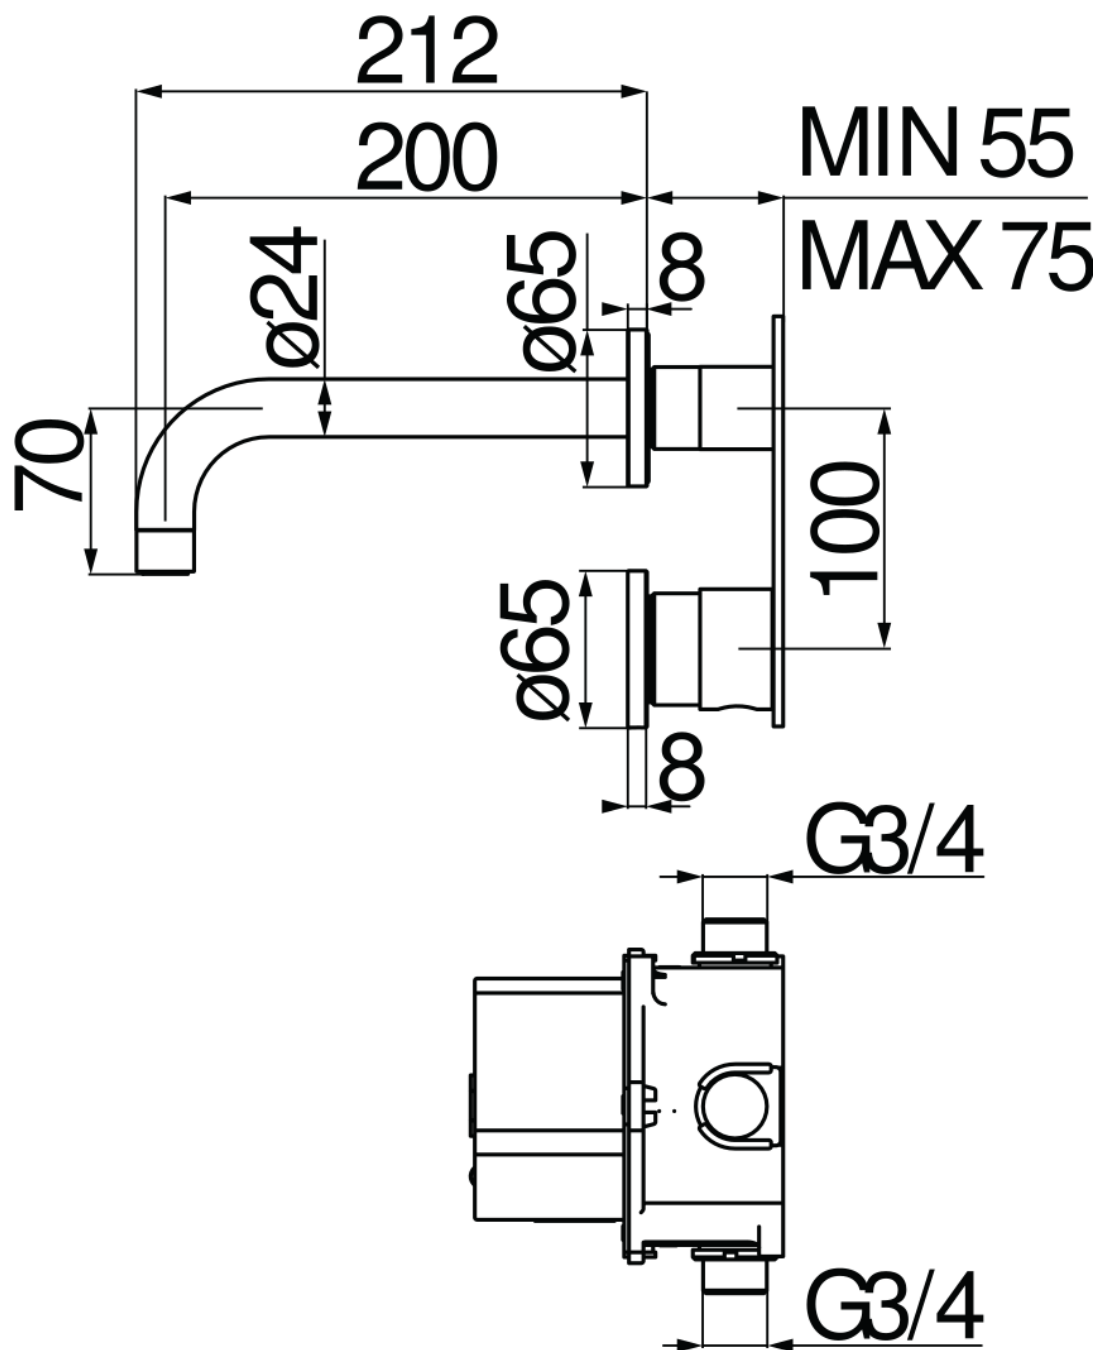

SPECIFICHE

Comando infrarossi monoacqua a parete

Red canyon PVD

Aeratore anticalcare M 22 x 1

Lunghezza 200 mm

Alimentazione a batteria

Senza scarico

Parte esterna e parte incasso

Imballo: 40,8 x 7 x 25,5 cm / 0,00728 m<sup>3</sup> / 0,6 kg

DIAGRAMMA DI PORTATA: ACQUA CALDA/FREDDA