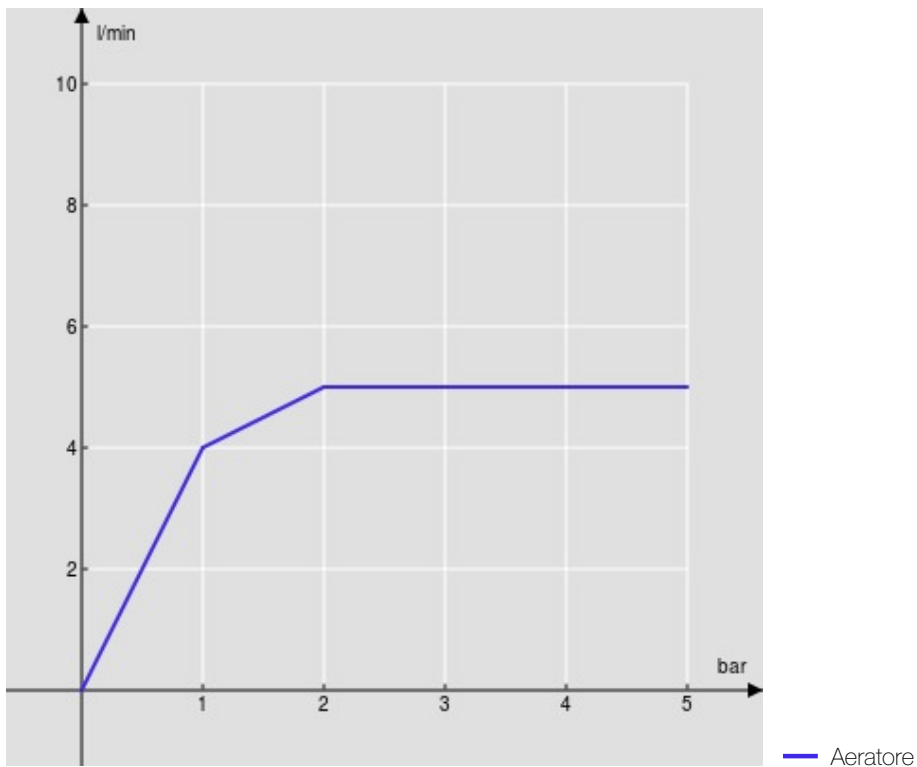

SPECIFICHE

Comando infrarossi

Inox

Aeratore anticalcare M 18 x 1, portata 5 l/min

Bocca girevole

Alimentazione a batteria

Senza scarico

Flessibili inox ø 3/8"

Imballo: 56,5 x 29 x 7,1 cm / 0,01163 m³ / 4,13 kg

DIAGRAMMA DI PORTATA: ACQUA CALDA/FREDDA

DIAGRAMMA DI PORTATA: ACQUA MISCELATA