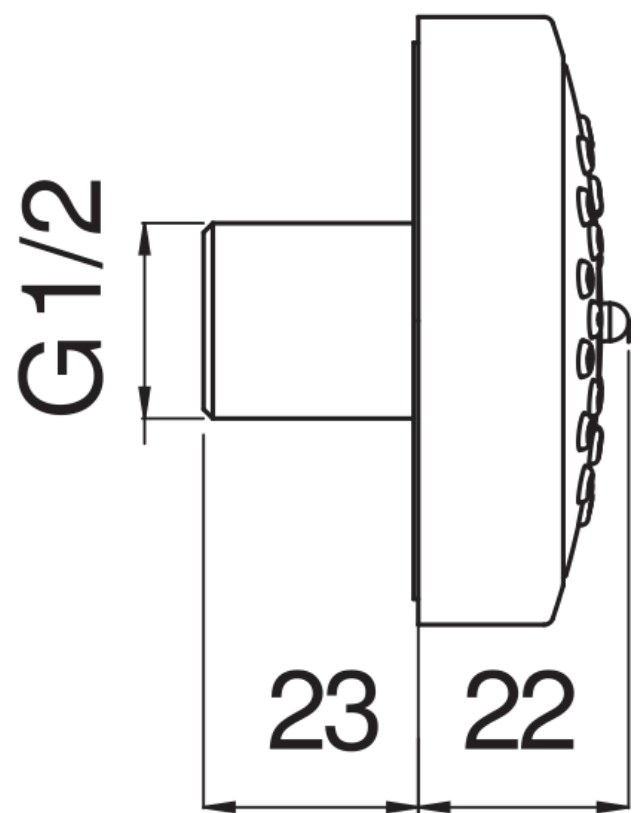

SPECIFICHE

Bodyjet esterno

Moon drop PVD

Getto pioggia orientabile

Imballo: 14 x 7 x 7 cm / 0,00069 m³ / 0,4 kg

DIAGRAMMA DI PORTATA: ACQUA CALDA/FREDDA

— Getto pioggia