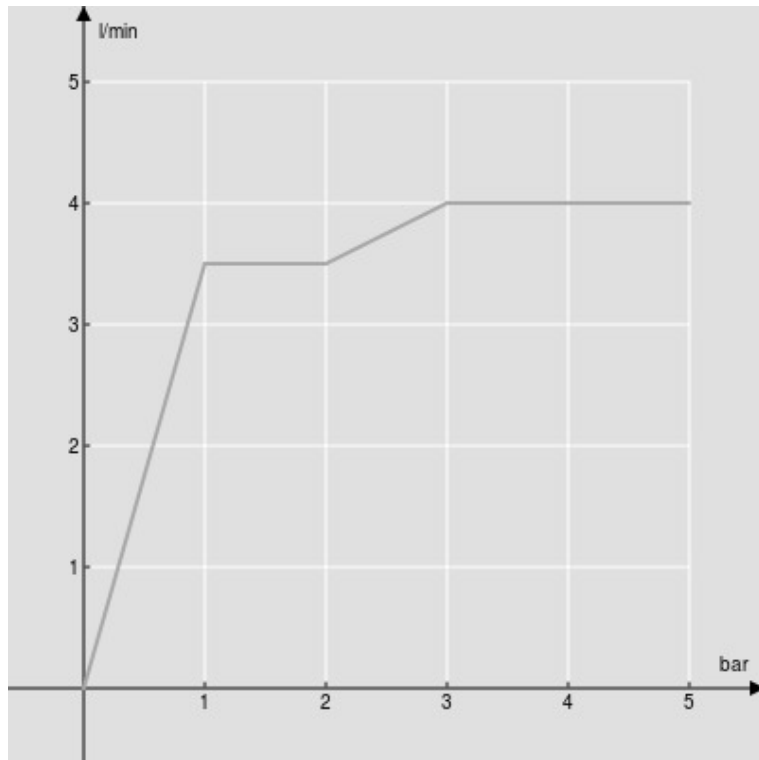

SPECIFICHE

Bodyjet esterno

Moon drop PVD

Getto pioggia orientabile

Imballo: 14 x 7 x 7 cm / 0,00069 m³ / 0,4 kg

DIAGRAMMA DI PORTATA: ACQUA CALDA/FREDDA

— Getto pioggia