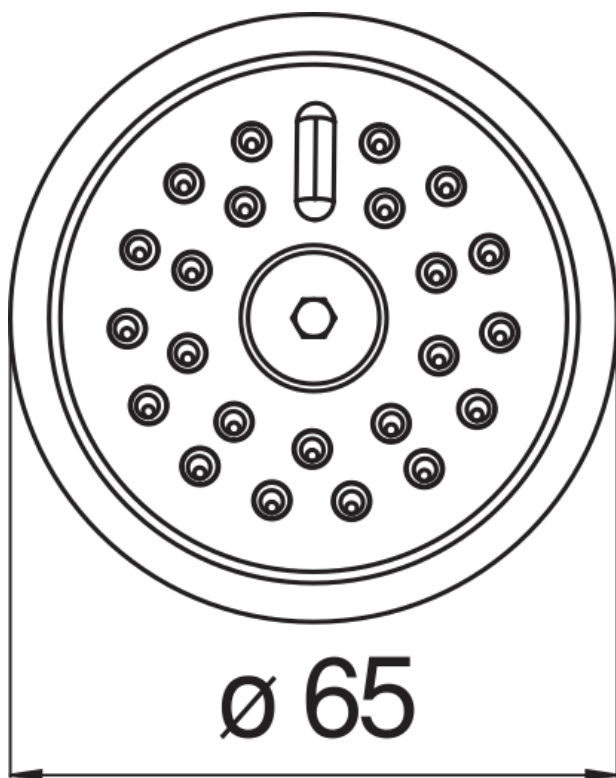

SPECIFICHE

Bodyjet esterno

Moon drop PVD

Getto pioggia orientabile

Imballo: 14 x 7 x 7 cm / 0,00069 m³ / 0,4 kg

DIAGRAMMA DI PORTATA: ACQUA CALDA/FREDDA

— Getto pioggia