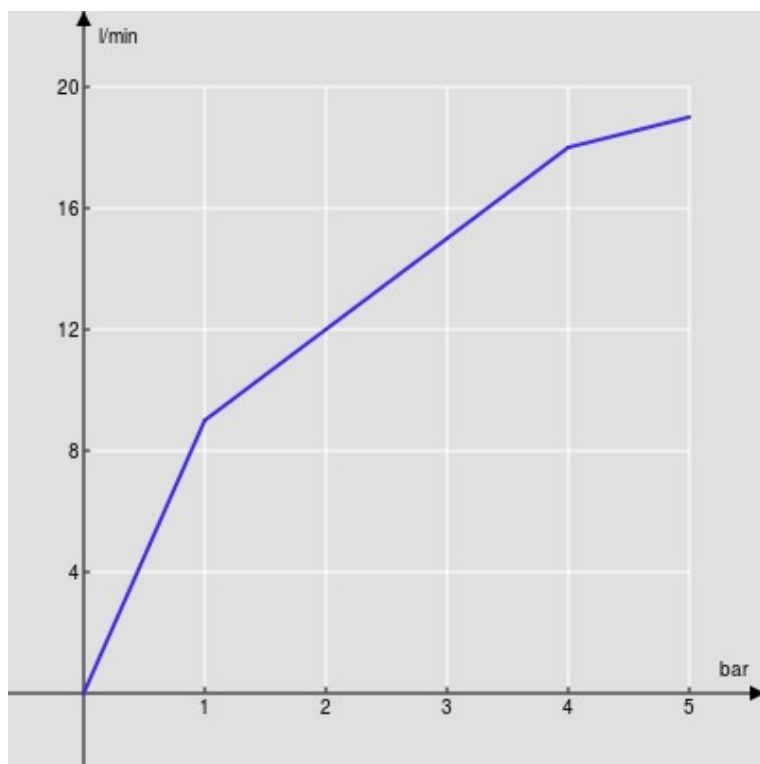

SPECIFICHE

Parte esterna batteria 3 fori a parete con bocca lunga

Chrome

Aeratore anticalcare M 18,5 x 1

Lunghezza bocca min 175 - max 205 mm

Senza scarico

Imballo: 41 x 21 x 7 cm / 0,006027 m<sup>3</sup> / 2,468 kg

DIAGRAMMA DI PORTATA: ACQUA CALDA/FREDDA

— Aeratore

DIAGRAMMA DI PORTATA: ACQUA MISCELATA

— Aeratore