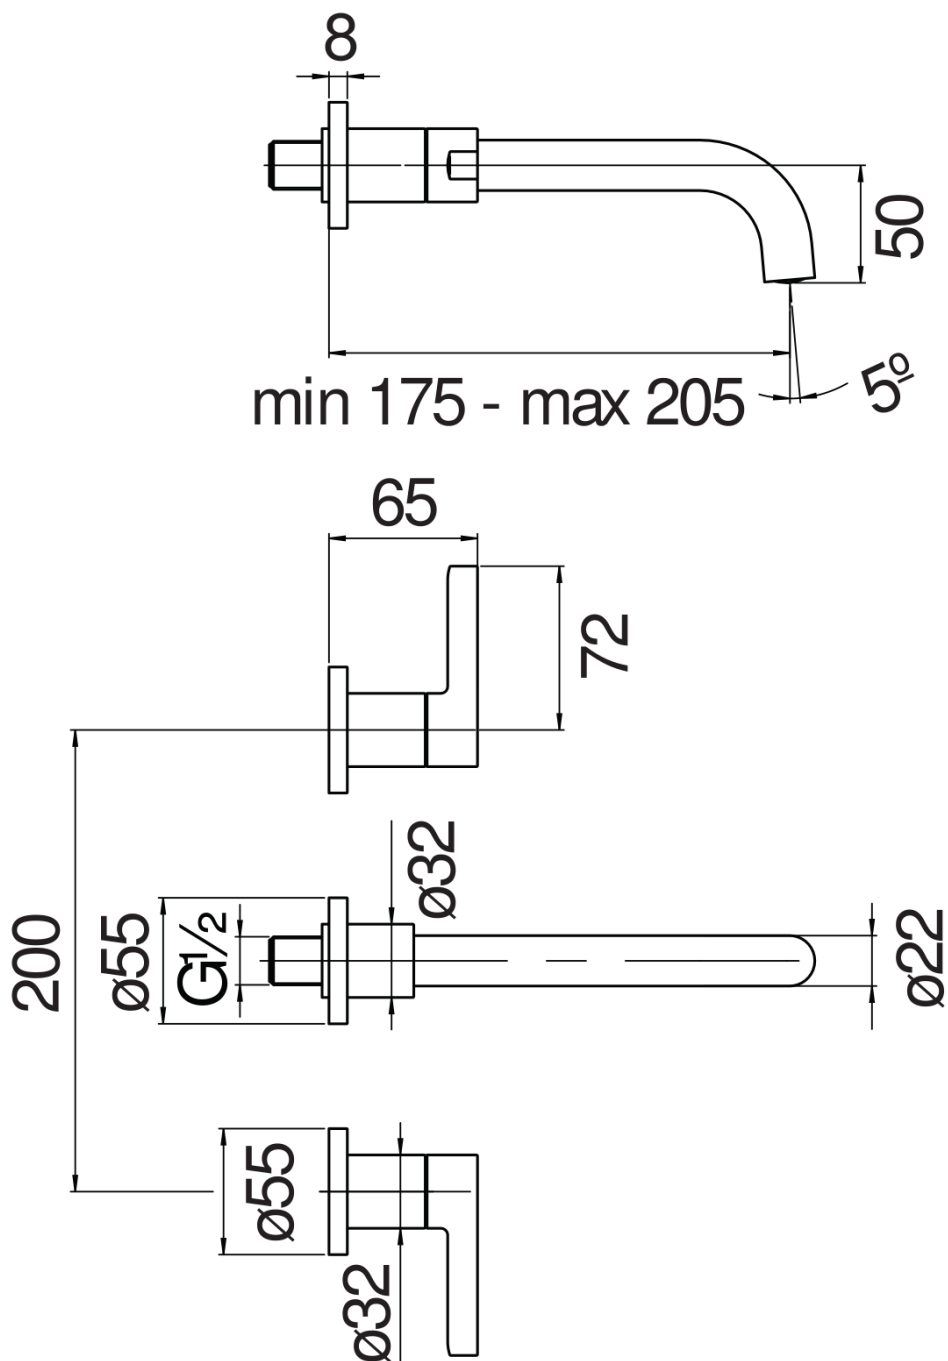

SPECIFICHE

Parte esterna batteria 3 fori a parete con bocca lunga

Chrome

Aeratore anticalcare M 18,5 x 1

Lunghezza bocca min 175 - max 205 mm

Senza scarico

Imballo: 41 x 21 x 7 cm / 0,006027 m<sup>3</sup> / 2,468 kg

DIAGRAMMA DI PORTATA: ACQUA CALDA/FREDDA

— Aeratore

DIAGRAMMA DI PORTATA: ACQUA MISCELATA

— Aeratore