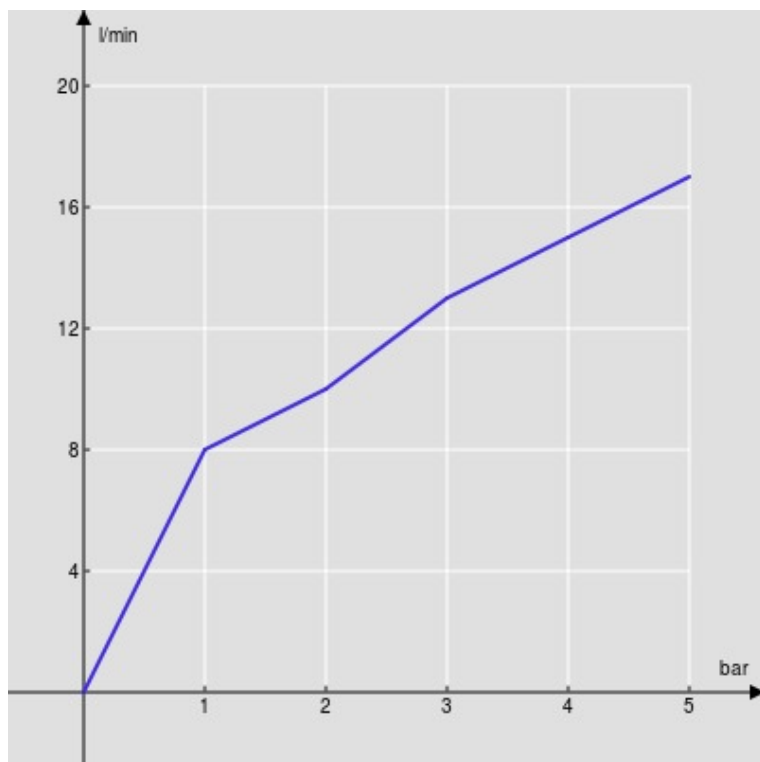

SPECIFICHE

Parte esterna batteria 3 fori a parete con bocca lunga

Chrome

Aeratore anticalcare M 18,5 x 1

Lunghezza bocca min 175 - max 205 mm

Senza scarico

Imballo: 41 x 21 x 7 cm / 0,006027 m<sup>3</sup> / 2,468 kg

DIAGRAMMA DI PORTATA: ACQUA CALDA/FREDDA

— Aeratore

DIAGRAMMA DI PORTATA: ACQUA MISCELATA

— Aeratore