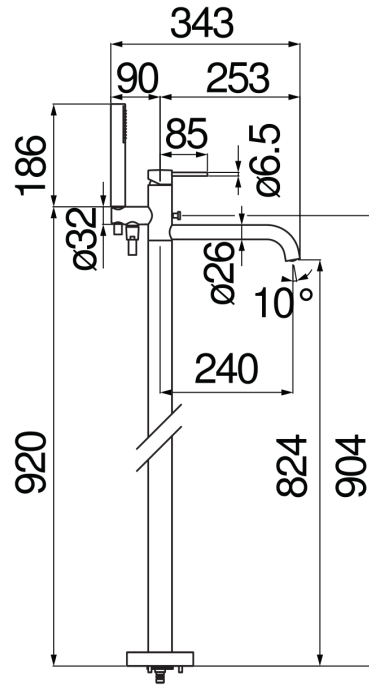

SPECIFICHE

Parte esterna monocomando a 2 vie

Moon drop PVD

Aeratore anticalcare M 24 x 1

Deviatore con ritorno automatico

Doccetta monogetto e flessibile 150 cm

Imballo: 110,5 x 44 x 17,5 cm / 0,08509 m<sup>3</sup> / 2,4 kg

DIAGRAMMA DI PORTATA: ACQUA CALDA/FREDDA

DIAGRAMMA DI PORTATA: ACQUA MISCELATA