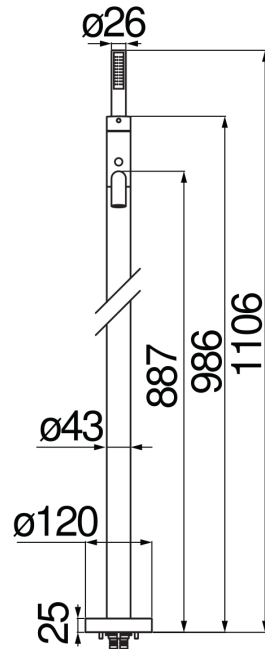

SPECIFICHE

Parte esterna monocomando a 2 vie

Moon drop PVD

Aeratore anticalcare M 24 x 1

Deviatore con ritorno automatico

Doccetta monogetto e flessibile 150 cm

Imballo: 110,5 x 44 x 17,5 cm / 0,08509 m<sup>3</sup> / 2,4 kg

DIAGRAMMA DI PORTATA: ACQUA CALDA/FREDDA

DIAGRAMMA DI PORTATA: ACQUA MISCELATA