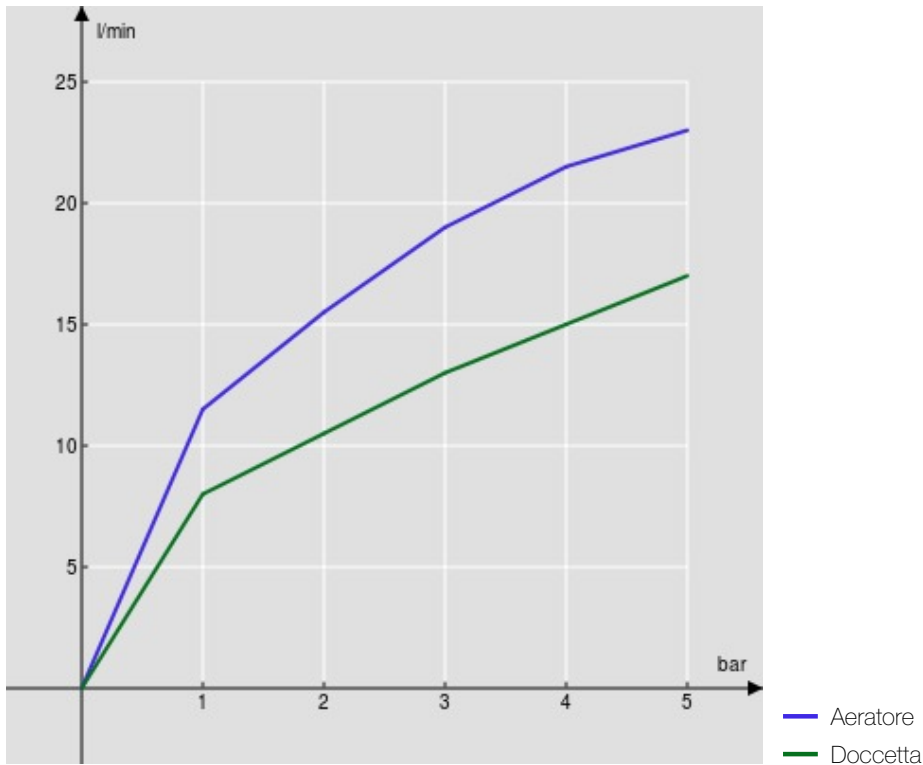

SPECIFICHE

Parte esterna monocomando a 2 vie

Moon drop PVD

Aeratore anticalcare M 24 x 1

Deviatore con ritorno automatico

Doccetta monogetto e flessibile 150 cm

Imballo: 110,5 x 44 x 17,5 cm / 0,08509 m<sup>3</sup> / 2,4 kg

DIAGRAMMA DI PORTATA: ACQUA CALDA/FREDDA

DIAGRAMMA DI PORTATA: ACQUA MISCELATA