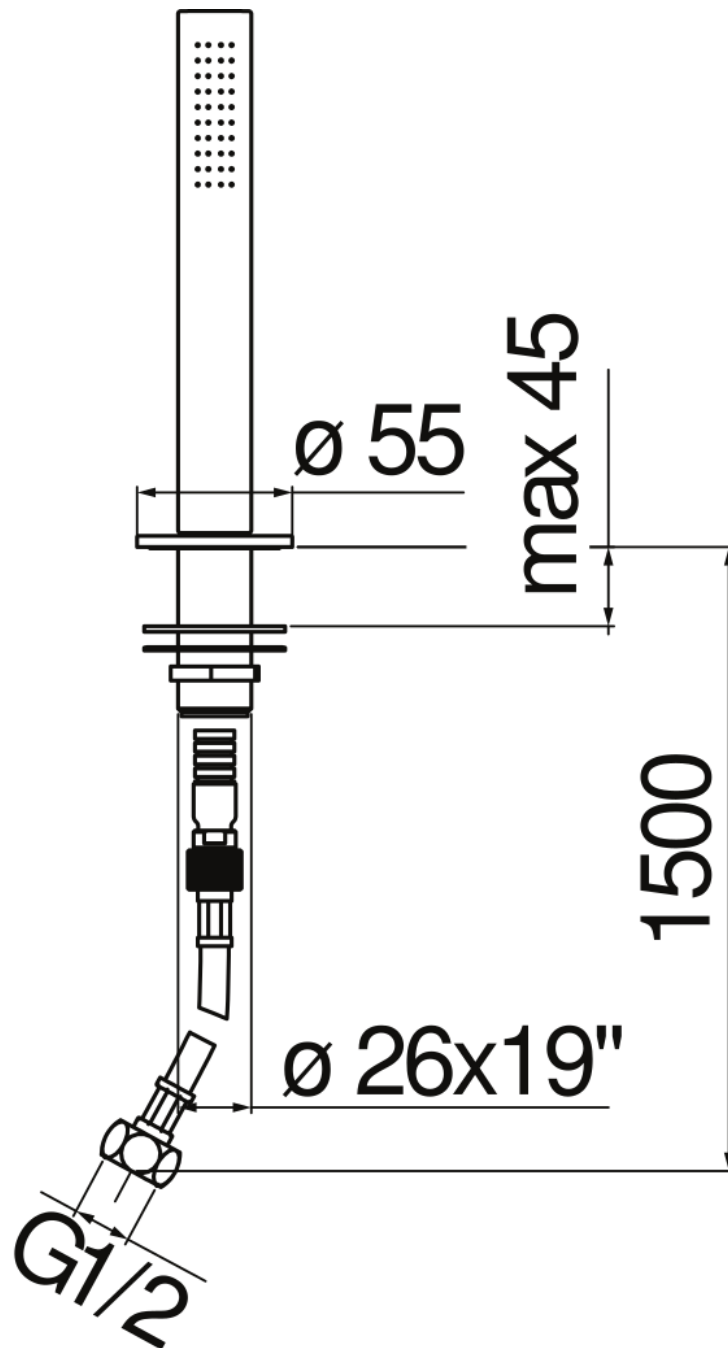

SPECIFICHE

Set doccia

Moon drop PVD

Doccetta monogetto estraibile

Imballo: 24 x 25 x 8 cm / 0,0048 m<sup>3</sup> / 0,79 kg

DIAGRAMMA DI PORTATA: ACQUA CALDA/FREDDA