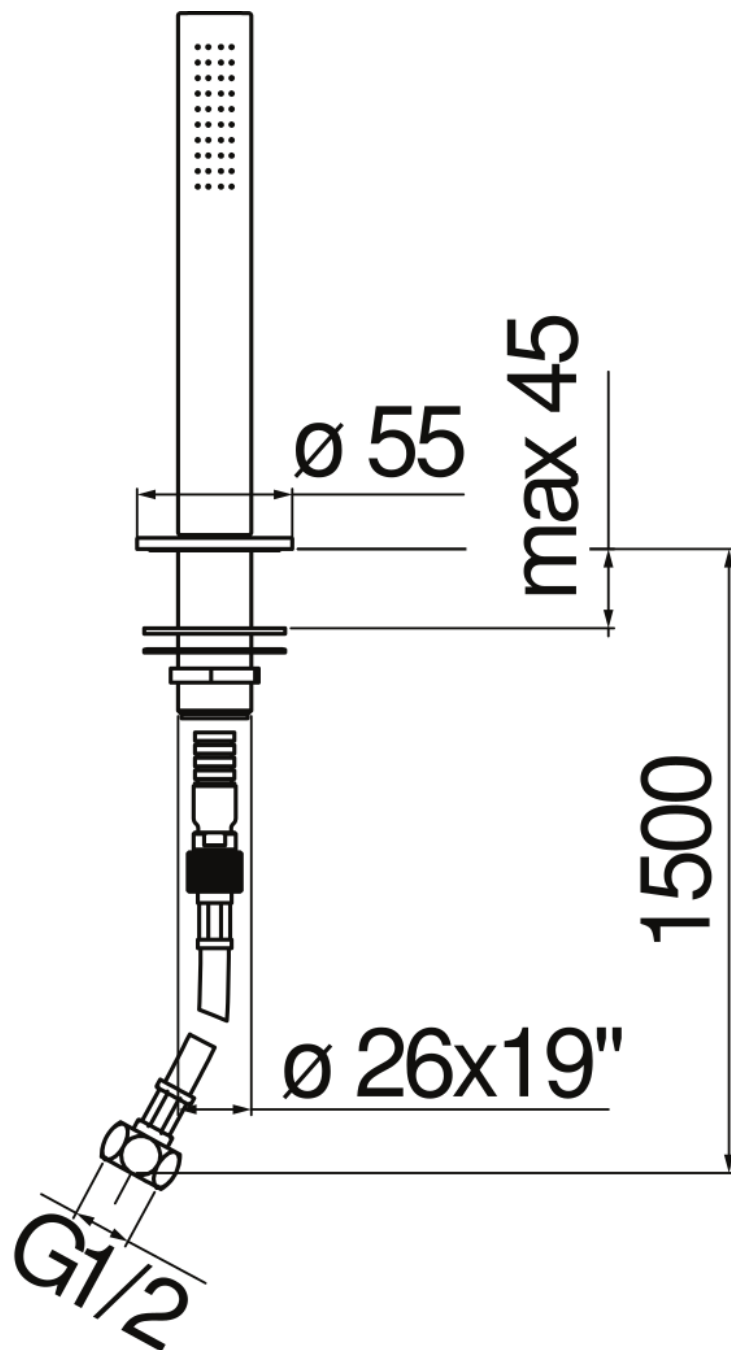

SPECIFICHE

Set doccia

Red canyon PVD

Doccetta monogetto estraibile

Imballo: 24 x 25 x 8 cm / 0,0048 m³ / 0,79 kg

DIAGRAMMA DI PORTATA: ACQUA CALDA/FREDDA