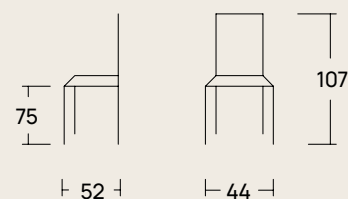

Tata h75

polypropylene upholstered

/ imbottita in polipropilene
/ acolchada en polipropileno
/ rembourrée en polypropylène

stool / sgabello / taburete / tabouret

Design: **Arter&Citton**

Dimensions / Misure
/ Acabados / Dimensions

Note

The measurements are given in cm
/ Le misure riportate si intendono in cm
/ Las medidas están indicadas en cm
/ Les dimensions indiquées sont en cm

Frame / Struttura
/ Estructura / Structure

Painted metal / Metallo verniciato / Metal pintado / Métal peint