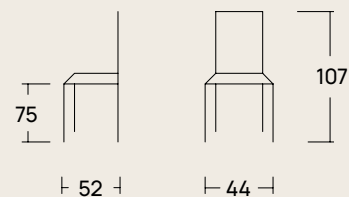

The measurements are given in cm
/ Le misure riportate si intendono in cm
/ Las medidas están indicadas en cm
/ Les dimensions indiquées sont en cm

Frame / Struttura / Estructura / Structure

Painted metal / Metallo verniciato / Metal pintado / Métal peint

Tata h75 upholstered

/ imbottita
/ acolchada
/ rembourrée

stool / sgabello / taburete / tabouret

Design: **Arter&Citton**

Dimensions / Misure
/ Acabados / Dimensions

Note

The measurements are given in cm
/ Le misure riportate si intendono in cm
/ Las medidas están indicadas en cm
/ Les dimensions indiquées sont en cm