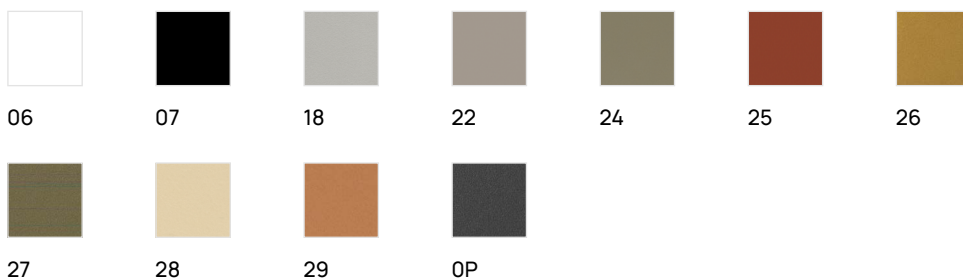

Frame / Struttura / Estructura / Structure

Painted metal / Metallo verniciato / Metal pintado / Métal peint