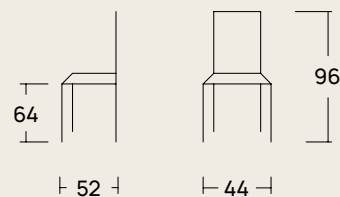

EH

EI

Tata h64 upholstered

/ imbottita
/ acolchada
/ rembourrée

stool / sgabello / taburete / tabouret

Design: **Arter&Citton**

Dimensions / Misure
/ Acabados / Dimensions

Note

The measurements are given in cm
/ Le misure riportate si intendono in cm
/ Las medidas están indicadas en cm
/ Les dimensions indiquées sont en cm

Frame / Struttura / Estructura / Structure

Painted metal / Metallo verniciato / Metal pintado / Métal peint