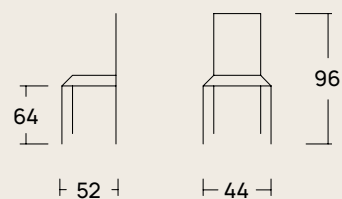

Tata

h64

stool / sgabello / taburete / tabouret

Design: **Arter&Citton**

Dimensions / Misure
/ Acabados / Dimensions

Note

The measurements are given in cm
/ Le misure riportate si intendono in cm
/ Las medidas están indicadas en cm
/ Les dimensions indiquées sont en cm

Tata

h75

stool / sgabello / taburete / tabouret

Design: **Arter&Citton**

Dimensions / Misure
/ Acabados / Dimensions

Note

The measurements are given in cm
/ Le misure riportate si intendono in cm
/ Las medidas están indicadas en cm
/ Les dimensions indiquées sont en cm