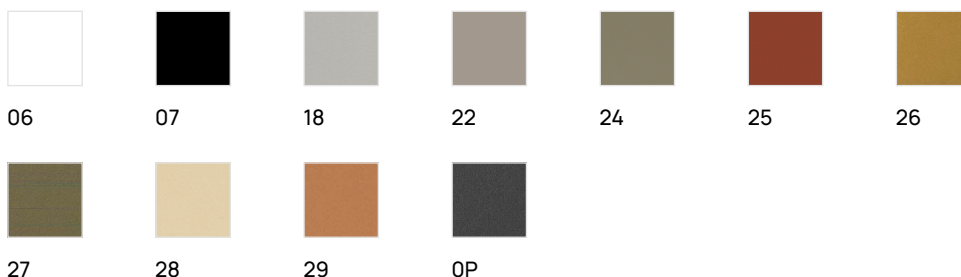

Note

The measurements are given in cm
/ Le misure riportate si intendono in cm
/ Las medidas están indicadas en cm
/ Les dimensions indiquées sont en cm

Frame / Struttura
/ Estructura / Structure

Painted metal / Metallo verniciato / Metal pintado / Métal peint