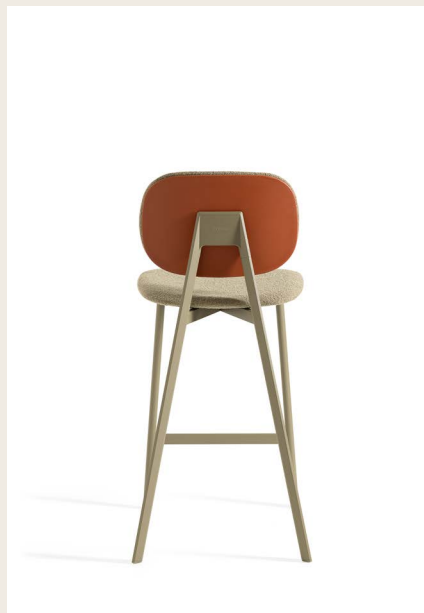

Tata h64 polypropylene upholstered

/ imbottita in polipropilene
/ acolchada en polipropileno
/ rembourrée en polypropylène

stool / sgabello / taburete / tabouret

Design: **Arter&Citton**

Dimensions / Misure
/ Acabados / Dimensions