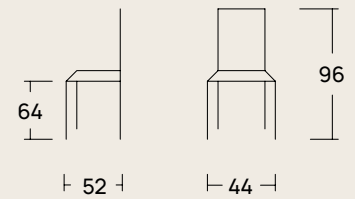

Tata h64 polypropylene upholstered

/ imbottita in polipropilene
/ acolchada en polipropileno
/ rembourrée en polypropylène

stool / sgabello / taburete / tabouret

Design: **Arter&Citton**

Dimensions / Misure
/ Acabados / Dimensions

Note

The measurements are given in cm
/ Le misure riportate si intendono in cm
/ Las medidas están indicadas en cm
/ Les dimensions indiquées sont en cm

Frame / Struttura
/ Estructura / Structure

Painted metal / Metallo verniciato / Metal pintado / Métal peint