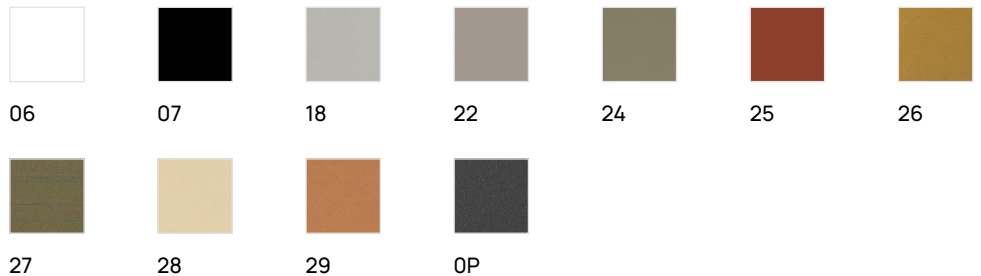

Note

The measurements are given in cm
/ Le misure riportate si intendono in cm
/ Las medidas están indicadas en cm
/ Les dimensions indiquées sont en cm

Frame / Struttura
/ Estructura / Structure

Painted metal / Metallo verniciato / Metal pintado / Métal peint