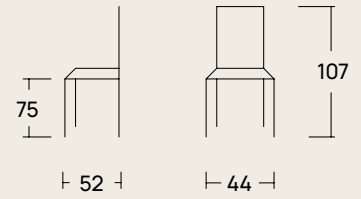

Tata

h64

stool / sgabello / taburete / tabouret

Design: **Arter&Citton**

Dimensions / Misure
/ Acabados / Dimensions

Note

The measurements are given in cm
/ Le misure riportate si intendono in cm
/ Las medidas están indicadas en cm
/ Les dimensions indiquées sont en cm

Tata

h75

stool / sgabello / taburete / tabouret

Design: **Arter&Citton**

Dimensions / Misure
/ Acabados / Dimensions

Note

The measurements are given in cm
/ Le misure riportate si intendono in cm
/ Las medidas están indicadas en cm
/ Les dimensions indiquées sont en cm

The measurements are given in cm
/ Le misure riportate si intendono in cm
/ Las medidas están indicadas en cm
/ Les dimensions indiquées sont en cm

Frame / Struttura / Estructura / Structure

Painted metal / Metallo verniciato / Metal pintado / Métal peint