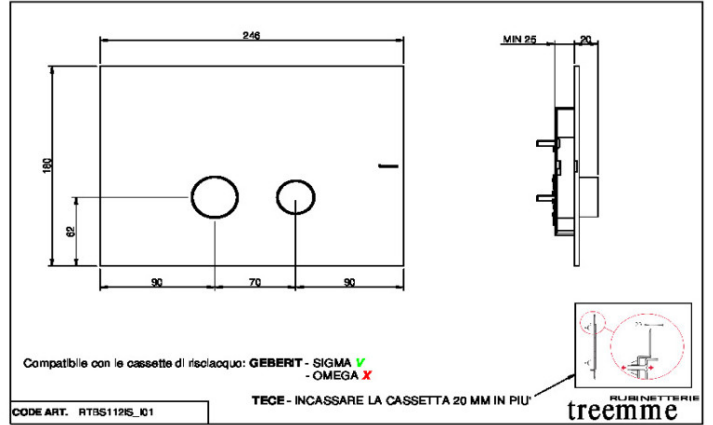

Piastre WC

ITRTBS11201

Comando cassetta WC per sistemi di fissaggio

Finiture

Video Istruzioni