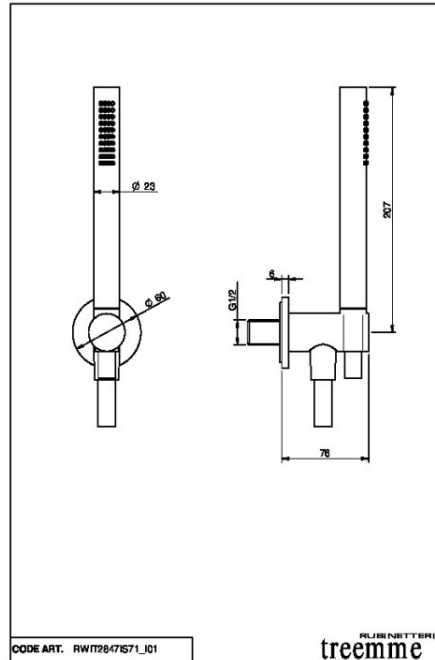

Accessori

RWIT28470371

Kit gancio, flessibile, doccia

Finiture

Caratteristiche

8 l/min

1/2 M

1,5 M PVC

INOX

1/2 M